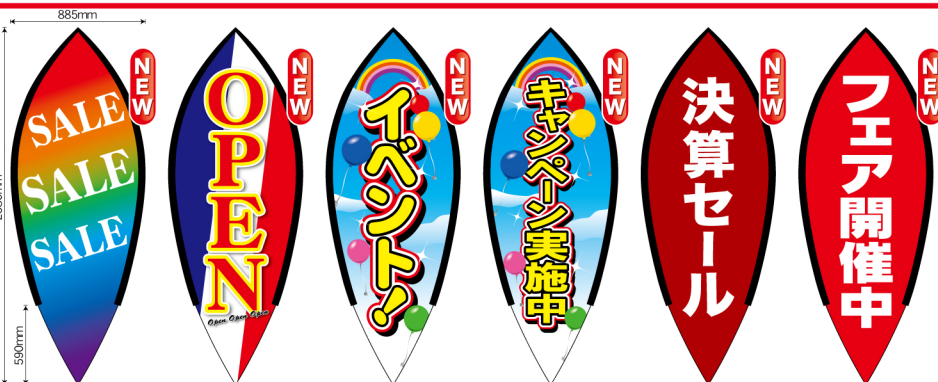

セールバナー 受注生産

大サイズ :W900×H3320mm
 小サイズ :W710×H2660mm
 素材:ポリエステル製

上部のR形状が目を引くおしゃれなバナーは、並べるほどに迫力が増してインパクトが大きくなります。形状的に風を逃がして回転しますので、全てのセールバナーの向きが揃ってはたいている光景は圧巻です。

選べる
2サイズ P249

セールバナー
専用器具
をご利用ください。

大サイズ 商品No.69258 N1枚 ¥13,000 *印受注生産 (十消費税)	大サイズ 商品No.69259 N1枚 ¥13,000 *印受注生産 (十消費税)	大サイズ 商品No.69260 N1枚 ¥13,000 *印受注生産 (十消費税)	大サイズ 商品No.69261 N1枚 ¥13,000 *印受注生産 (十消費税)	大サイズ 商品No.69262 N1枚 ¥13,000 *印受注生産 (十消費税)	大サイズ 商品No.69263 N1枚 ¥13,000 *印受注生産 (十消費税)	大サイズ 商品No.69264 N1枚 ¥13,000 *印受注生産 (十消費税)
小サイズ 商品No.69272 N1枚 ¥11,000 *印受注生産 (十消費税)	小サイズ 商品No.69273 N1枚 ¥11,000 *印受注生産 (十消費税)	小サイズ 商品No.69274 N1枚 ¥11,000 *印受注生産 (十消費税)	小サイズ 商品No.69275 N1枚 ¥11,000 *印受注生産 (十消費税)	小サイズ 商品No.69276 N1枚 ¥11,000 *印受注生産 (十消費税)	小サイズ 商品No.69277 N1枚 ¥11,000 *印受注生産 (十消費税)	小サイズ 商品No.69278 N1枚 ¥11,000 *印受注生産 (十消費税)

サーフバナー 海外生産 受注生産

サイズ :W885×H2580mm
 素材:ポリエステル製

文字通りサーフボードのような特殊な形状はお客様の注目を集めること間違いなしです。ペーリングが入った専用器具は回転しやすく、そよ風程度でも自然に向きを変えるバナーです。反面、風を受ける面積が大きいため、屋内で使用するようにしてください。

P249
サーフバナー
専用器具
をご利用ください。

商品No.69286 N1枚 ¥15,700 *印受注生産 (十消費税)	商品No.69287 N1枚 ¥15,700 *印受注生産 (十消費税)	商品No.69288 N1枚 ¥15,700 *印受注生産 (十消費税)	商品No.69289 N1枚 ¥15,700 *印受注生産 (十消費税)	商品No.69290 N1枚 ¥15,700 *印受注生産 (十消費税)	商品No.69291 N1枚 ¥15,700 *印受注生産 (十消費税)
--	--	--	--	--	--