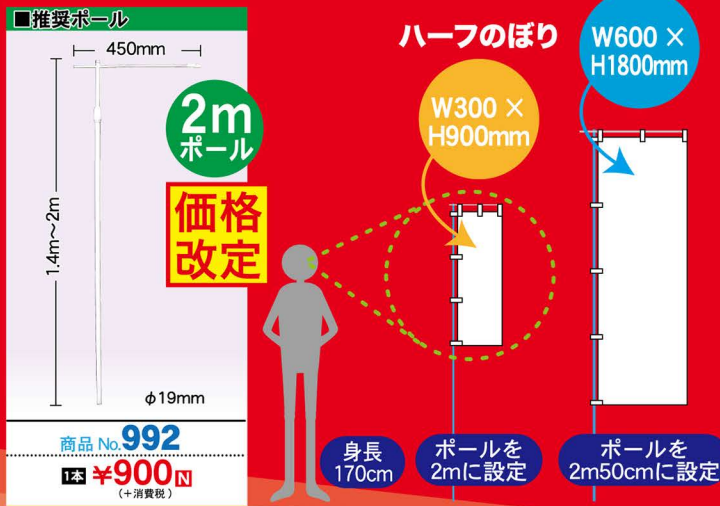

# ハーフのぼり

サイズ:W300×H900mm 素材:ポリエステル製

天井から吊り下げるタイプのタペストリーより設置が手軽な上に、通行の邪魔になりにくく遠くから他の商品を探す際に商品をふさぎにくいので掲示に重宝します。やわらかな化繊の布製POPですので身体が触れても紙製のような違和感がありません。

## 店内はこれが新定番！

接近しても読みやすい店内掲示にぴったりの小型サイズのぼり！

 商品No.3240 ¥1,800 <small>(+消費税)</small>	 商品No.3242 ¥1,800 <small>(+消費税)</small>	 商品No.3239 ¥1,800 <small>(+消費税)</small>	 商品No.3244 ¥1,800 <small>(+消費税)</small>	 商品No.3243 ¥1,800 <small>(+消費税)</small>	 商品No.3241 ¥1,800 <small>(+消費税)</small>	 商品No.3245 ¥1,800 <small>(+消費税)</small>	 商品No.3246 ¥1,800 <small>(+消費税)</small>	 商品No.68349 ¥1,800 <small>(+消費税)</small>	 商品No.68351 ¥1,800 <small>(+消費税)</small>	 商品No.68341 ¥1,800 <small>(+消費税)</small>
 商品No.68285 ¥1,800 <small>(+消費税)</small>	 商品No.68287 ¥1,800 <small>(+消費税)</small>	 商品No.68283 ¥1,800 <small>(+消費税)</small>	 商品No.68297 ¥1,800 <small>(+消費税)</small>	 商品No.68299 ¥1,800 <small>(+消費税)</small>	 商品No.68295 ¥1,800 <small>(+消費税)</small>	 商品No.68313 ¥1,800 <small>(+消費税)</small>	 商品No.68323 ¥1,800 <small>(+消費税)</small>	 商品No.68325 ¥1,800 <small>(+消費税)</small>	 商品No.68313 設置イメージ	
 商品No.68307 ¥1,800 <small>(+消費税)</small>	 商品No.68377 ¥1,800 <small>(+消費税)</small>	 商品No.60165 ¥1,800 <small>(+消費税)</small>	 商品No.1526 ¥1,800 <small>(+消費税)</small>	 商品No.68395 ¥1,800 <small>(+消費税)</small>	 商品No.68399 ¥1,800 <small>(+消費税)</small>	 商品No.68437 ¥1,800 <small>(+消費税)</small>	 商品No.68439 ¥1,800 <small>(+消費税)</small>	 商品No.68455 ¥1,800 <small>(+消費税)</small>	<p>筆文字とイラストで 迫力満点！</p>	