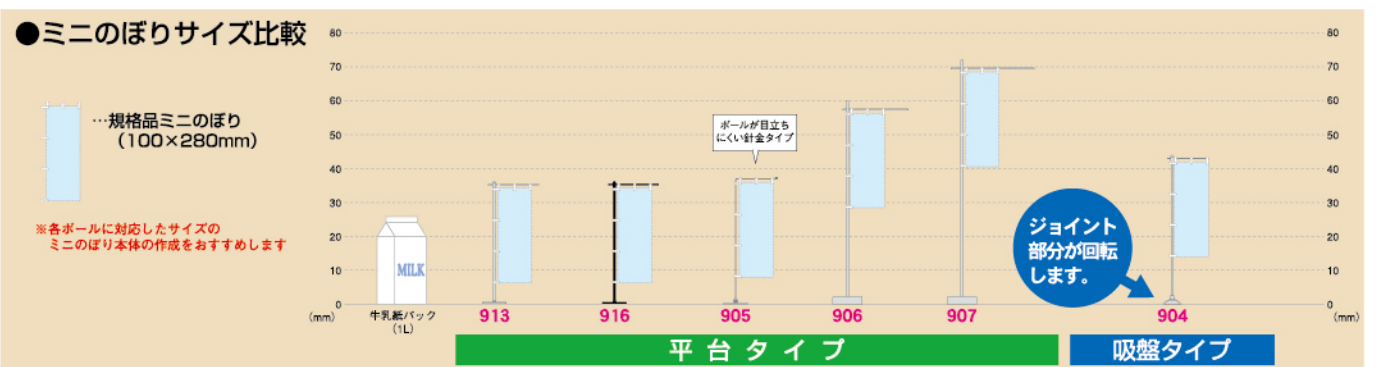

価格改定

上部横棒固定タイプのブラックが登場！

120mm

350mm

適合サイズ

W80
~
W100
×
H280
~
H300
用

ウエイト付き

平台タイプ E

■ポール部分
縦棒：直径6φ
横棒：直径3φ

使用例

ようこそ
いらっしやいませ

※ミニのぼりは付いておりません。

W120×H350mm

商品 No. **916** JAN4539681009164

材質：樹脂製

価格 **¥340** (+消費税) 通常在庫品

価格改定

少し大きめのミニのぼりを設置する際にどうぞ。

150mm

440mm

適合サイズ

W100
~
W120
×
H360
用

人気商品

平台タイプ A

■ポール部分
縦棒：直径6φ
横棒：直径3φ

使用例

車検受付中

※ミニのぼりは付いておりません。

W150×H440mm

商品 No. **4191** JAN4539681009411

価格 **¥360** (+消費税) 通常在庫品

商品 No. **4192** JAN4539681009412

価格 **¥450** (+消費税) 通常在庫品

材質：樹脂製

少し大きめのミニのぼりを設置する際にどうぞ。

200mm

600mm

適合サイズ

W150
×
H450
用

平台タイプ A

ウエイト付き

■ポール部分
縦棒：直径11φ
横棒：直径6φ

使用例

車検受付中

※ミニのぼりは付いておりません。

W200×H600mm

商品 No. **906** JAN4539681009065

材質：樹脂製

価格 **¥712** (+消費税) 通常在庫品

少し大きめのミニのぼりを設置する際にどうぞ。

250mm

720mm

適合サイズ

W200
×
H550
用

平台タイプ A

ウエイト付き

■ポール部分
縦棒：直径11φ
横棒：直径6φ

使用例

車検受付中

※ミニのぼりは付いておりません。

W250×H720mm

商品 No. **907** JAN4539681009072

材質：樹脂製

価格 **¥875** (+消費税) 通常在庫品

弊社規格品ミニのぼりにピッタリサイズ！

125mm

360mm

適合サイズ

W80
~
W100
×
H280
~
H300
用

平台タイプ A

■ポール部分
縦棒：直径1φ
横棒：直径1φ

使用例

ようこそ
いらっしやいませ

※ミニのぼりは付いておりません。

W125×H360mm

商品 No. **905** JAN4539681009058

材質：樹脂製・ピアノ線

価格 **¥275** (+消費税) 通常在庫品

ウエイトについて

ミニのぼり用ポールは軽い商品です。ご使用の場所によって多少の重量がある方がよい場合ウエイト付きの商品をお求めください。

【ベース】 【ウエイト】

ベースを下から見た図

金属ウエイトはベースの裏側に取り付けられます。

吸盤タイプ 安定感が人気！

120mm

440mm

適合サイズ

W80
~
W100
×
H360
用

吸盤タイプ A

■ポール部分
縦棒：直径6φ
横棒：直径3φ

使用例

ようこそ
いらっしやいませ

※ミニのぼりは付いておりません。

W120×H440mm

商品 No. **904** JAN4539681009041

材質：樹脂製・吸盤

価格 **¥250** (+消費税) 通常在庫品

器具のオーダーサイズ出来ます！

吸盤タイプ A

ジョイント部分が回転します。

※カタログの色や形は実物の商品と若干異なる場合があります。予めご了承ください。