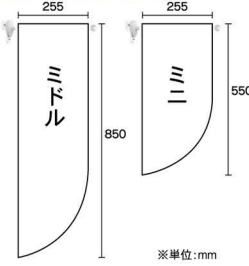

オリジナルRフラッグの作成承ります

- ●選べるサイズは2種類!!
- ●ご指定の写真を入れることも可能です!
- ●両面4色印刷が可能です!

両面に印刷可能!

遮光性の高い生地を使用し両面印刷を実現しています。