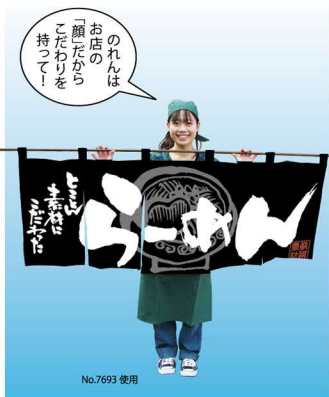

フルカラーのれん

上部共チチ仕立て

サイズ:W1700×H650mm 素材:ポリエステルハンブ製

フルカラーで印刷された色鮮やかなのれんです。写真の表現など、これまでの一般的なのれんではできなかったデザインが可能になりました。オススメや自慢の料理の写真を入れたり、色とりどりの柄なども入り店先がぐっと華やかになること間違いありません。エステルハンブという厚手のポリエステル生地を使用していますので綿に近い手触りで、また厚みもあります。

注意：片面印刷の為のれんの裏面は白無地となります

※カタログの色や形は実物の商品と若干異なる場合があります。予めご了承ください。

★印は受注生産品、もしくは取寄商品です。
★の後の数字は納期を表します。★1はご注文の翌日出荷、
注意事項 ★2は翌々日出荷です。(休業日は納期に含まれません)

のれん棒

めくもりのある木目プリント採用

棒全体にダーク系の木目をプリントし、めくもりのある木目調ののれん棒を演出しました。