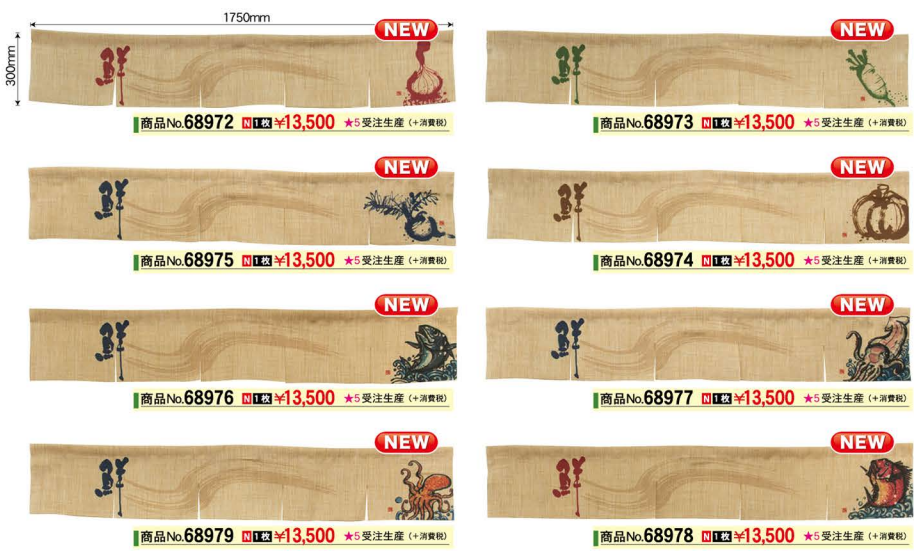

5巾エステル麻のれん(棒袋タイプ) **受注生産** ■サイズ/ W1700×H600mm 素材/ポリエステル製 **名入可能**

麻の風合いをそのままに、
フルカラーで低コストなのれんです！

- | | |
|--|--|
|
NEW
商品No.69209
N1枚 ¥14,500
★5受注生産 (+消費税) |
NEW
商品No.69211
N1枚 ¥14,500
★5受注生産 (+消費税) |
|
NEW
商品No.69213
N1枚 ¥14,500
★5受注生産 (+消費税) |
NEW
商品No.69212
N1枚 ¥14,500
★5受注生産 (+消費税) |
|
NEW
商品No.69214
N1枚 ¥14,500
★5受注生産 (+消費税) |
NEW
商品No.69216
N1枚 ¥14,500
★5受注生産 (+消費税) |
|
NEW
商品No.69215
N1枚 ¥14,500
★5受注生産 (+消費税) | |
|
NEW
商品No.69217
N1枚 ¥14,500
★5受注生産 (+消費税) |
NEW
商品No.69218
N1枚 ¥14,500
★5受注生産 (+消費税) |
|
NEW
商品No.69219
N1枚 ¥14,500
★5受注生産 (+消費税) |
NEW
商品No.69220
N1枚 ¥14,500
★5受注生産 (+消費税) |
|
NEW
商品No.69221
N1枚 ¥14,500
★5受注生産 (+消費税) |
NEW
商品No.69222
N1枚 ¥14,500
★5受注生産 (+消費税) |
|
NEW
商品No.69223
N1枚 ¥14,500
★5受注生産 (+消費税) |
NEW
商品No.69224
N1枚 ¥14,500
★5受注生産 (+消費税) |
|
NEW
商品No.69225
N1枚 ¥14,500
★5受注生産 (+消費税) |
NEW
商品No.69226
N1枚 ¥14,500
★5受注生産 (+消費税) |
|
NEW
商品No.69227
N1枚 ¥14,500
★5受注生産 (+消費税) |
NEW
商品No.69228
N1枚 ¥14,500
★5受注生産 (+消費税) |
|
NEW
商品No.69229
N1枚 ¥14,500
★5受注生産 (+消費税) |
NEW
商品No.69230
N1枚 ¥14,500
★5受注生産 (+消費税) |
|
NEW
商品No.69231
N1枚 ¥14,500
★5受注生産 (+消費税) |
NEW
商品No.69232
N1枚 ¥14,500
★5受注生産 (+消費税) |

※カタログの色や形は実物の商品と若干異なる場合があります。予めご了承ください。

受注生産 ★印は受注生産品、もしくは取寄商品です。
注意事項 ★の後の数字は納期を表します。★1はご注文の翌日出荷、
★2は翌々日出荷です。(休業日は納期に含まれません)

価格
改定

※カタログの色や形は実物の商品と若干異なる場合があります。予めご了承ください。

ショートのれん(棒袋タイプ) **受注生産** ■サイズ/ W1750×H300mm 素材/ポリエルテル製 **名入可能**