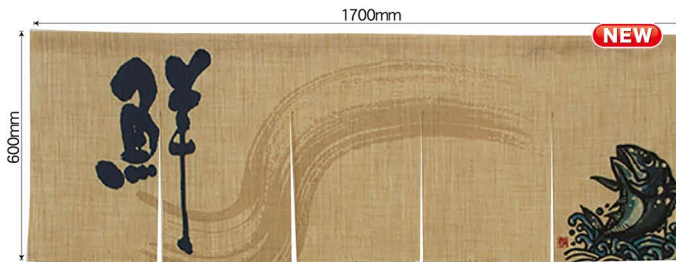

エステル麻のれん **名入可能**

NEW 上部棒仕立て
素材：ポリエステル製

店内はこれが新定番！

麻の風合いを残したポリエステル生地
で、フルカラー出力など様々な表現で
今までにないのれんを作成。インテリア
として店内を華やかに、文字とイラ
ストでお客様の目を楽ませる演出を
します。

使用生地について

エステル麻

麻の風合いに近づけて加工した、
比較的目が細かく透けにくいポリ
エステル生地。今までに無いデザ
イン性や色づかいを実現出来ます。

5巾エステル麻のれん(棒袋タイプ) **受注生産** ■サイズ/ W1700×H600mm 素材/ポリエステル製 **名入可能**

麻の風合いをそのままに、
フルカラーで低コストなのれんです！

- | | |
|--|--|
|
NEW
商品No.69209
N1枚 ¥14,500
★5受注生産 (+消費税) |
NEW
商品No.69211
N1枚 ¥14,500
★5受注生産 (+消費税) |
|
NEW
商品No.69213
N1枚 ¥14,500
★5受注生産 (+消費税) |
NEW
商品No.69212
N1枚 ¥14,500
★5受注生産 (+消費税) |
|
NEW
商品No.69214
N1枚 ¥14,500
★5受注生産 (+消費税) |
NEW
商品No.69216
N1枚 ¥14,500
★5受注生産 (+消費税) |
|
NEW
商品No.69215
N1枚 ¥14,500
★5受注生産 (+消費税) | |
|
NEW
商品No.69217
N1枚 ¥14,500
★5受注生産 (+消費税) |
NEW
商品No.69218
N1枚 ¥14,500
★5受注生産 (+消費税) |
|
NEW
商品No.69219
N1枚 ¥14,500
★5受注生産 (+消費税) |
NEW
商品No.69220
N1枚 ¥14,500
★5受注生産 (+消費税) |
|
NEW
商品No.69221
N1枚 ¥14,500
★5受注生産 (+消費税) |
NEW
商品No.69222
N1枚 ¥14,500
★5受注生産 (+消費税) |
|
NEW
商品No.69223
N1枚 ¥14,500
★5受注生産 (+消費税) |
NEW
商品No.69224
N1枚 ¥14,500
★5受注生産 (+消費税) |
|
NEW
商品No.69225
N1枚 ¥14,500
★5受注生産 (+消費税) |
NEW
商品No.69226
N1枚 ¥14,500
★5受注生産 (+消費税) |
|
NEW
商品No.69227
N1枚 ¥14,500
★5受注生産 (+消費税) |
NEW
商品No.69228
N1枚 ¥14,500
★5受注生産 (+消費税) |
|
NEW
商品No.69229
N1枚 ¥14,500
★5受注生産 (+消費税) |
NEW
商品No.69230
N1枚 ¥14,500
★5受注生産 (+消費税) |
|
NEW
商品No.69231
N1枚 ¥14,500
★5受注生産 (+消費税) |
NEW
商品No.69232
N1枚 ¥14,500
★5受注生産 (+消費税) |

※カタログの色や形は実物の商品と若干異なる場合があります。予めご了承ください。

受注生産 ★印は受注生産品、もしくは取寄商品です。
注意事項 ★の後の数字は納期を表します。★1はご注文の翌日出荷、
★2は翌々日出荷です。(休業日は納期に含まれません)

価格
改定

※カタログの色や形は実物の商品と若干異なる場合があります。予めご了承ください。

ショートのれん(棒袋タイプ) **受注生産** ■サイズ/ W1750×H300mm 素材/ポリエルテル製 **名入可能**