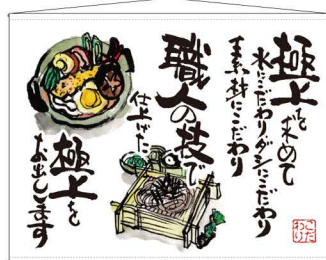

商品No.63182 **¥12,000** (+消費税)
★5受注生産