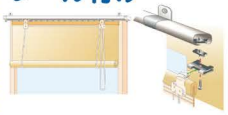

価格改定

インテリアロールスクリーン

窓に使用するだけでなく、店舗の室内や個室の間仕切りなどにも利用していただいています。麻生地や竹生地の特長をいかしたスクリーンで光を取り入れた演出に最適です。店内をオシャレに演出できます。

おしゃれに演出します!!
低予算で個室に変身!!

■ロールアップの取付け方法

商品には取付け器具
3タイプが在中

取付け方法は簡単です。また用途に合わせた様々な取付けのための器具が予め付属していますので、安心してご注文ください。

天井付け

レール付け

正面付け

麻ロールスクリーン

スタンダードタイプ 名入不可

軽い透け感が圧迫を
押さえて仕切に最適

サイズ:W880×H1800mm
素材:麻

価格改定