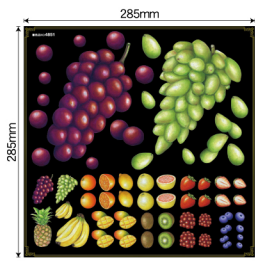

表面：つや消しラミネート

つや消しラミネート加工なのでボードに貼ってもテカテカと光ることなく、質感も同じで見やすく綺麗です。

描きたい内容に合わせて選ぼう！ 3つのスタイル！

■商品その1

チョコレートアートスタイル

特殊な塗料を塗った黒板へ色を重ねてぼかしながら濃淡をつけて描いていきます。

■商品その2

アクリルアートスタイル

アクリル系絵の具を使用し、筆を使った細かな描写が特徴です。

■商品その3

タイトルスタイル

筆文字や筆イラストを使った飲食店向けのブラックボードへ対応するシールです。

サイズ対比 デコレーションシール

商品No.4851
W285×H285mm
P
1枚 ¥950 ぶどう・果物
通常在庫品(+消費税)

商品No.68558
W285×H285mm
P
1枚 ¥950 ぶどう・メニュー
リボン
★3受注生産 (+消費税)

商品No.68557
W285×H285mm
P
1枚 ¥950 マンゴー・メニュー
リボン
★3受注生産 (+消費税)

商品No.4881
W285×H285mm
P
1枚 ¥950 果物アソート
通常在庫品(+消費税)

商品No.4882
W285×H285mm
P
1枚 ¥950 果物アソート
通常在庫品(+消費税)

商品No.4852
W285×H285mm
P
1枚 ¥950 オレンジ・レモン・果物アソート
通常在庫品(+消費税)