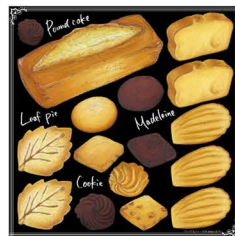

商品No.6741
W285×H285mm
P
1枚 ¥950
通常在庫品(+消費税)

パンのシール各種取り揃えました!