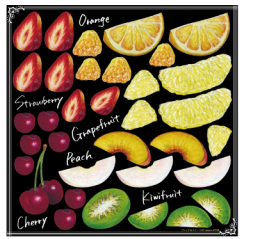

商品No.4853
W285×H285mm
P
1枚 ¥950 いちご・マンゴー・果物アソート
通常在庫品(+消費税)

商品No.4895
W285×H285mm
P
1枚 ¥950 果物アソート
通常在庫品(+消費税)

商品No.4854
W285×H285mm
P
1枚 ¥950 バナナ・キウイ・果物アソート
通常在庫品(+消費税)

商品No.4855
W285×H285mm
P
1枚 ¥950 バイナップル・果物アソート
通常在庫品(+消費税)