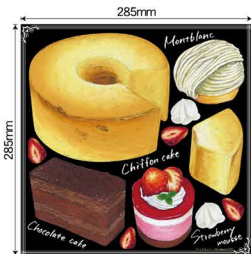

アイスクリーム

商品No.68543
W285×H285mm
¥1枚 ¥950
★3受注生産 (+消費税)

ケーキ・コ
ー
ヒー

使用シール
No.68543

商品No.68531
W285×H285mm
¥1枚 ¥950
★3受注生産 (+消費税)

ドーナツ・コ
ー
ヒー

商品No.6734
W285×H285mm
¥1枚 ¥950
通常在庫品 (+消費税)

各種ケーキ

商品No.6749
W285×H285mm
¥1枚 ¥950
通常在庫品 (+消費税)

各種ケーキ

商品No.6750
W285×H285mm
¥1枚 ¥950
通常在庫品 (+消費税)

各種ケーキ

※ボード・イーゼルのイメージになります。

※カタログの色や形は実物の商品と若干異なる場合があります。予めご了承ください。

受注生産 ★印は受注生産品、もしくは取寄商品です。
注意事項 ★の後の数字は納期を表します。★1はご注文の翌日出荷、★2は翌々日出荷です。(休業日は納期に含まれません)