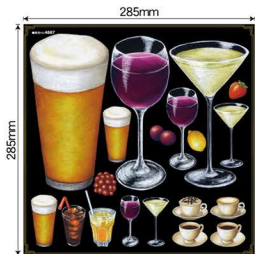

アクリル系絵の具を使用し、筆を使った細かな描写が特徴です。

■商品その3

タイトルスタイル

筆文字や筆イラストを使った飲食店向けのブラックボードへ対応するシールです。

サイズ対比 デコレーションシール

商品No.4851
W285×H285mm
P
1枚 ¥950 ぶどう・果物
通常在庫品(+消費税)

商品No.68558
W285×H285mm
P
1枚 ¥950 ぶどう・メニュー
リボン
★3受注生産 (+消費税)

商品No.6738
W285×H285mm
P
1枚 ¥950 果物アソート
通常在庫品(+消費税)

商品No.6739
W285×H285mm
P
1枚 ¥950 果物アソート
通常在庫品(+消費税)

商品No.6806
W285×H285mm
P
1枚 ¥950 果物アソート
★3受注生産 (+消費税)

使用シール
No.68557

※ボード・イゼールはイメージになります。

※カタログの色や形は実物の商品と若干異なる場合があります。予めご了承ください。

★印は受注生産品、もしくは取寄商品です。
★の後の数字は納期を表します。★1はご注文の翌日出荷、★2は翌々日出荷です。(休業日は納期に含まれません)

使用シール
No.68563

※ボード・イーゼルはイメージになります。

商品No.4867
W285×H285mm
P
1枚 ¥950
通常在庫品 (+消費税) ビール・ワイン

商品No.4893
W285×H285mm
P
1枚 ¥950
通常在庫品 (+消費税) ビール・ワイン