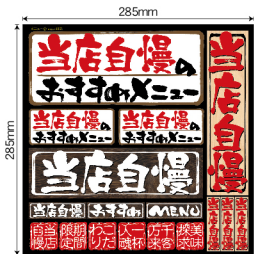

使用シール
No.6462 など

※ボード・イゼールはイメージになります。

商品No.4955
W285×H285mm
P
1枚 ¥950
通常在庫品 (+消費税)

商品No.4954
W285×H285mm
P
1枚 ¥950
通常在庫品 (+消費税)

商品No.69612
W285×H285mm
P
1枚 ¥950
★3受注生産 (+消費税)

商品No.69613
W285×H285mm
P
1枚 ¥950
★3受注生産 (+消費税)

商品No.69614
W285×H285mm
P
1枚 ¥950
★3受注生産 (+消費税)

商品No.4957
W285×H285mm
P
1枚 ¥950
通常在庫品 (+消費税)

商品No.4959
W285×H285mm
P
1枚 ¥950
通常在庫品 (+消費税)

商品No.4956
W285×H285mm
P
1枚 ¥950
通常在庫品 (+消費税)

商品No.69615
W285×H285mm
P
1枚 ¥950
★3受注生産 (+消費税)

商品No.69616
W285×H285mm
P
1枚 ¥950
★3受注生産 (+消費税)

商品No.6432
W285×H285mm
P
1枚 ¥950
通常在庫品 (+消費税)

商品No.6431
W285×H285mm
P
1枚 ¥950
通常在庫品 (+消費税)

商品No.6430
W285×H285mm
P
1枚 ¥950
通常在庫品 (+消費税)

商品No.6429
W285×H285mm
P
1枚 ¥950
通常在庫品 (+消費税)

商品No.69617
W285×H285mm
P
1枚 ¥950
★3受注生産 (+消費税)

商品No.69618
W285×H285mm
P
1枚 ¥950
★3受注生産 (+消費税)

商品No.69619
W285×H285mm
P
1枚 ¥950
★3受注生産 (+消費税)

商品No.69620
W285×H285mm
P
1枚 ¥950
★3受注生産 (+消費税)

※カタログの色や形は実物の商品と若干異なる場合があります。予めご了承ください。