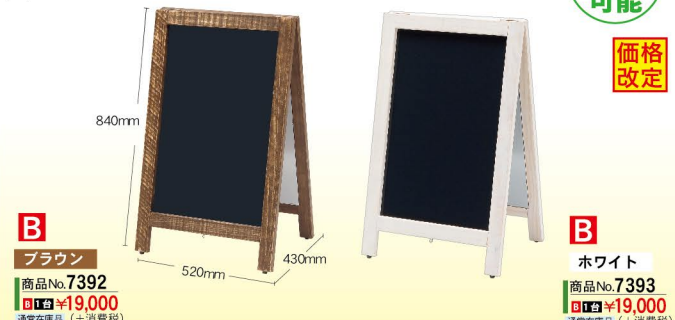

## A面ボード (チョークタイプ)

マグネット	ボード	バスター	ダストレス
×	×	×	●

スッキリしたデザインで人気の  
ボードにスペースを取らない片面タイプ

素材 / 木製 板面有効サイズ :38X73cm  
重量 / 4kg

片面

商品No.63508  
1台 ¥12,800  
通常在庫品 (+消費税)

P315~P317  
デコレーション  
パネル取付け  
可能

価格  
改定

## A型マーカーボード アージュ

マグネット	ボード	バスター	ダストレス
●	●	●	×

フレームが特徴的な  
オシャレボード。

サイズ：W520×D430×H840mm

P315~P317  
デコレーション  
パネル取付け  
可能

価格  
改定

ブラウン 商品No.7392  
1台 ¥19,000  
通常在庫品 (+消費税)

ホワイト 商品No.7393  
1台 ¥19,000  
通常在庫品 (+消費税)

## A面ボード (チョークタイプ)

マグネット	ボード	バスター	ダストレス
×	×	×	●

ポップな色使いがお客様の注目を集めます。

素材 / 木製 重量 / 4.5kg マグネットはご使用できません。

価格  
改定

P315~P317  
デコレーション  
パネル取付け  
不可

商品No.63511  
1台 ¥16,800  
通常在庫品 (+消費税)

商品No.63512  
1台 ¥16,800  
通常在庫品 (+消費税)