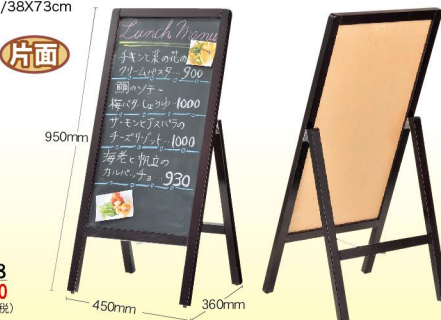

## A型ボード(ブラウン)

マグネット	ボード	バスター	ダストレス
●	●	●	×

素材 / 木製 板面有効サイズ :W38xH73cm  
重量 / 約 3kg

P315~P317  
デコレーション  
パネル取付け  
可能

ブラウン 商品No.63503  
1台 ¥13,800  
通常在庫品 (+消費税)

## A面ボード (チョークタイプ)

マグネット	ボード	バスター	ダストレス
×	×	×	●

スッキリしたデザインで人気の  
ボードにスペースを取らない片面タイプ

素材 / 木製 板面有効サイズ :38X73cm  
重量 / 4kg

片面

商品No.63508  
1台 ¥12,800  
通常在庫品 (+消費税)

P315~P317  
デコレーション  
パネル取付け  
可能

価格  
改定

## A型マーカーボード アージュ

マグネット	ボード	バスター	ダストレス
●	●	●	×

フレームが特徴的な  
オシャレボード。

サイズ：W520×D430×H840mm

P315~P317  
デコレーション  
パネル取付け  
可能

価格  
改定

ブラウン 商品No.7392  
1台 ¥19,000  
通常在庫品 (+消費税)

ホワイト 商品No.7393  
1台 ¥19,000  
通常在庫品 (+消費税)