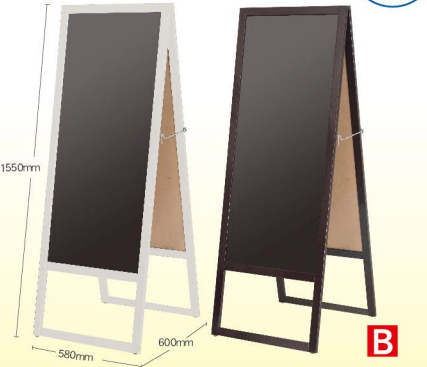

## 大型A型マーカーボード

マグネット	ボード	バスター	ダストレス
●	●	×	×

マグネットも使用可  
幅広い用途にお使い頂けます！

サイズ：W580×D600×H1550mm  
(ボードサイズ：W500×H1200mm)

両面  
使えます

P315~P317  
デコレーション  
パネル取付け  
不可

ホワイト 商品No.22742  
1台 ¥28,000  
通常在庫品 (+消費税)

ブラウン 商品No.22743  
1台 ¥28,000  
通常在庫品 (+消費税)

## A型ボードコンパクト

マグネット	ボード	バスター	ダストレス
●	●	●	×

素材 / 木製 板面有効サイズ :W42XH58cm  
重量 / 約 4.2kg

P315~P317  
デコレーション  
パネル取付け  
不可

ブラウン 商品No.63504  
1台 ¥14,800  
通常在庫品 (+消費税)

## A型ボードスリム

マグネット	ボード	バスター	ダストレス
●	●	●	×

素材 / 木製 板面有効サイズ :W38xH73cm  
重量 / 約 4.8kg

P315~P317  
デコレーション  
パネル取付け  
不可

ブラウン 商品No.63506  
1台 ¥16,800  
通常在庫品 (+消費税)