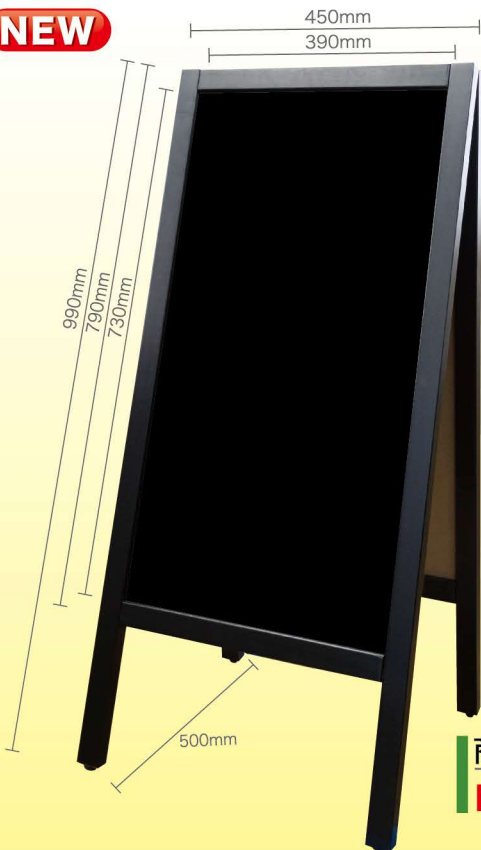

# A型ボード

## リムーバブルA型ブラックボード

**NEW**

お客様の声から  
出来た商品です。

身長 150cm

商品No.4849

**P1台 ¥12,000**

通常在庫品 (+消費税)

**A型ボード**

使用可能	マグネット	ボード マーカー	パステル チョーク	ダストレス チョーク
	●	●	×	×

**両面  
タイプ**

- 材質**
- ボード面 : 表面処理鋼板
  - 芯材 : MDF
  - フレーム : 松
  - 金具・ビス : スチール

**P**

- 厚み : 50mm (収納時)
- 重量 : 全 体 / 4810g  
盤面のみ / 1415g

盤面を引き抜くことが  
出来ます!