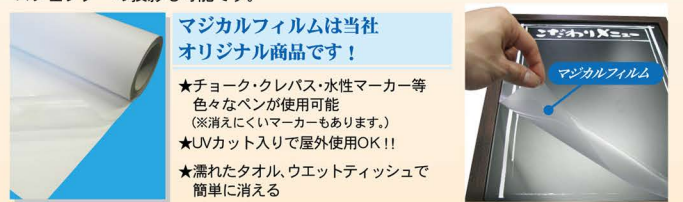

※裏面は黒無地です。

※使用頻度や使用環境によっては消し跡が残る場合があります。インクの種類によって描画に適さない筆記具もございますのでご了承ください。

※雨天又は強風時でのご使用はお控えください。

マジカルフィルムとは 画期的な新素材登場!

ホワイトボード仕様のラミネートフィルムでありながら、マットタイプ。通常のホワイトボードとしては勿論、黒板、グリーンボードとしての使用も可能です。また、ハレーションを起こしにくいので、プロジェクターの投影も可能です。