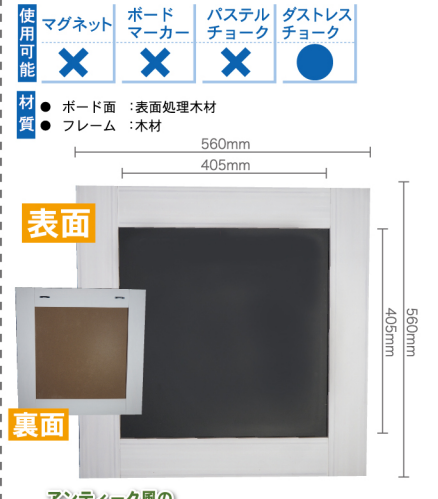

## ブラックボード(ブラックフレーム) **NEW**

## アンティークボード **NEW**

**P** 商品No.50084  
1枚 ¥4,800  
通常在庫品(+消費税)

使用可能	マグネット	ボード マーカー	パステル チョーク	ダストレス チョーク
	●	●	×	×

**材質**

- ボード面 : 表面処理鋼板
- 芯材 : MDF
- フレーム : 松
- 紐 : ポリプロピレン(PP)
- ネジ付きフック : スチール

**P** 商品No.50085  
1枚 ¥2,800  
通常在庫品(+消費税)

より使いやすい丈夫なボードを研究し、改良を重ねることで誕生させた高品質かつ安価な販促用ブラックボードです。

**P** 商品No.50086  
1枚 ¥1,400  
通常在庫品(+消費税)

**P** 商品No.23902  
1枚 ¥5,800  
通常在庫品(+消費税)