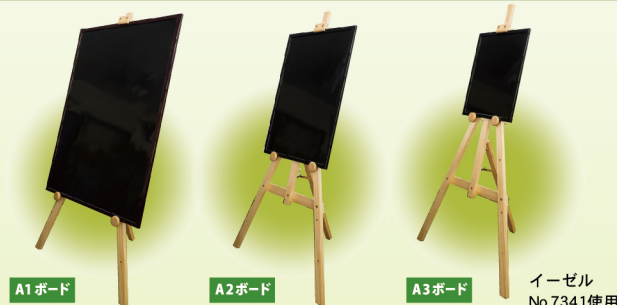

より使いやすい丈夫なボードを研究し、改良を重ねることで誕生させた高品質かつ安価な販促用ブラックボードです。

**P** 商品No.50086  
1枚 ¥1,400  
通常在庫品(+消費税)

**P** 商品No.23902  
1枚 ¥5,800  
通常在庫品(+消費税)

### サイズ比較

※色んな大きさのボードに対応しています!