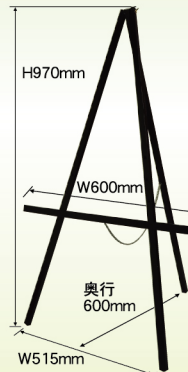

NEW

商品No.23957
1枚 ¥2,800
通常在庫品(+消費税)