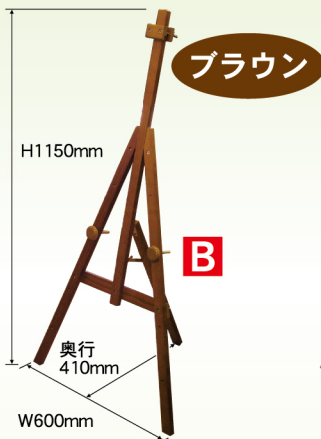

木製イーゼル

価格改定

商品No. 7340
1台 ¥6,300
通常在庫品(+消費税)

重量: 1200g