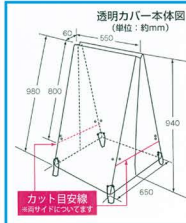

商品No.19420
1個 ¥10,400
通常在庫品(+消費税)

スタンド黑板用透明カバー

雨の日も安心してボードが使える! 透明カバー!

価格改定

厚手のビニール素材なので、しっかり雨を避けます

ポールチェーンで足とカバーをしっかりと固定!

P

- 丈の短いボードをご使用の場合は、付属の型紙をご利用になってカットの上、ご使用ください。
- ボードのインク面がしっかりと乾いていることをご確認の上ご使用ください。
- サイズに余裕をもってご使用ください。破損の原因となります。