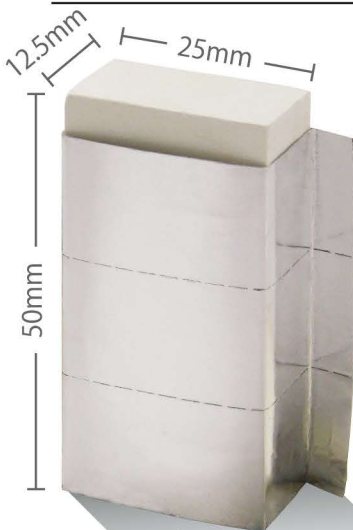

パステルチョーク

新感覚! 粉が出ない四角チョーク!

固形のマーカーで、書いても消しても粉が出ません。いつも清潔で快適に使用でき、衛生的です。粉を嫌うOA機器の集まることや食品関係など清潔さを求める場所に最適です。

角度によって異なる太さが楽しめます。タイトルや、メニュー、説明等々あらゆるボードがこれ一本でできます!

グラデーションも簡単に表現できます。

左の図はミルクからピーチへのグラデーションを指でこすりながら描いています。

パステルチョーク 全15色

1個 ¥200P (+消費税) 通常在庫品

サイズ: W25×D12.5×H50mm 材質: パラフィン

原寸サイズ

色: ミルク

商品NO.4901
JAN4539681049016

色: マスカット

商品NO.4906
JAN4539681049061