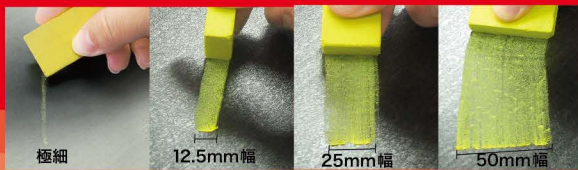

パステルチョーク

新感覚! 粉が出ない四角チョーク!

固形のマーカーで、書いても消しても粉が出ません。いつも清潔で快適に使用でき、衛生的です。粉を嫌うOA機器の集まることや食品関係など清潔さを求める場所に最適です。

角度によって異なる太さが楽しめます。タイトルや、メニュー、説明等々あらゆるボードがこれ一本でできます!

グラデーションも簡単に表現できます。

左の図はミルクからピーチへのグラデーションを指でこすりながら描いています。