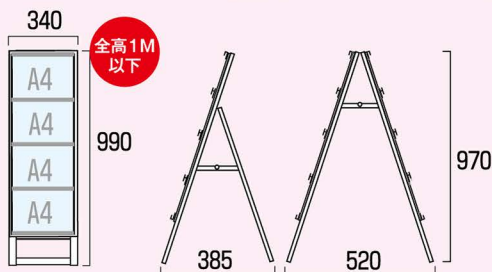

カードケースの裏表に2種類のサインでスピードチェンジ!!

point

表面 モーニングメニュー
裏面 ランチメニュー

表面 中国語
裏面 韓国語

表面 1000円コース
裏面 1500円コース

A3サイズあり
同両面仕様も有る為、お問合せください。

別途購入可能
中に入れるポケットタイプの付属品は、別途購入可能です。

A4 カードケース 1列タイプ / 片面・両面

取寄商品

A4 カードケース 4枚付き

面板サイズ: 330×893 レール長: 320

品番	価格	品番	価格
63548 片面	¥29,800 (+消費税) ★5取寄商品	63549 両面	¥42,000 (+消費税) ★5取寄商品

A4 カードケース 1列ハイトタイプ / 片面・両面

取寄商品

A4 カードケース 4枚付き

面板サイズ: 330×893 レール長: 320

品番	価格	品番	価格
63550 片面	¥30,800 (+消費税) ★5取寄商品	63551 両面	¥43,000 (+消費税) ★5取寄商品

A4 カードケース 2列タイプ / 片面・両面

取寄商品

A4 カードケース 8枚付き

面板サイズ: 650×893 レール長: 640

品番	価格	品番	価格
63552 片面	¥46,000 (+消費税) ★5取寄商品	63553 両面	¥64,000 (+消費税) ★5取寄商品