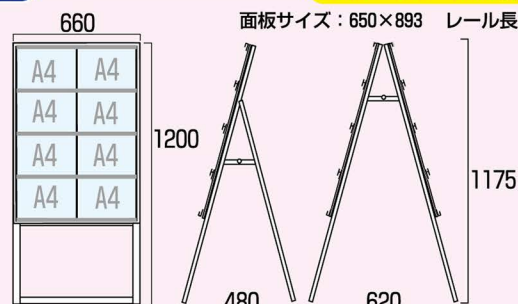

取寄商品

A4 カードケース 4枚付き

面板サイズ: 330×893 レール長: 320

品番	価格	品番	価格
63548 片面	¥29,800 (+消費税) ★5取寄商品	63549 両面	¥42,000 (+消費税) ★5取寄商品

A4 カードケース 1列ハイトタイプ / 片面・両面

取寄商品

A4 カードケース 4枚付き

面板サイズ: 330×893 レール長: 320

品番	価格	品番	価格
63550 片面	¥30,800 (+消費税) ★5取寄商品	63551 両面	¥43,000 (+消費税) ★5取寄商品

A4 カードケース 2列タイプ / 片面・両面

取寄商品

A4 カードケース 8枚付き

面板サイズ: 650×893 レール長: 640

品番	価格	品番	価格
63552 片面	¥46,000 (+消費税) ★5取寄商品	63553 両面	¥64,000 (+消費税) ★5取寄商品

A4 カードケース 2列ハイトタイプ / 片面・両面

取寄商品

A4 カードケース 8枚付き

面板サイズ: 650×893 レール長: 640

品番	価格	品番	価格
63554 片面	¥47,000 (+消費税) ★5取寄商品	63555 両面	¥65,000 (+消費税) ★5取寄商品

●フレーム=アルミ押し出し材/アルマイト仕上 ●面板=アルミ複合板白3mm ●レール=アルミジョイナー/アルマイト仕上げ ●カードケース=再生PET樹脂