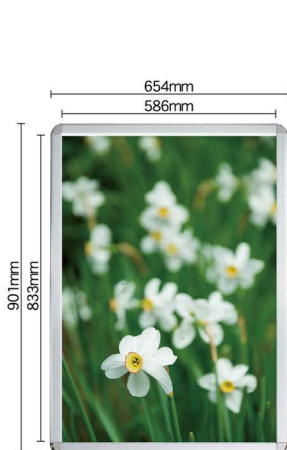

●厚み

パネル厚わずか
21mmとスリム!

- 本体重量：A3サイズ / 1.8kg
- A2サイズ / 2.5kg
- B2サイズ / 4.4kg
- A1サイズ / 5.4kg
- B1サイズ / 8.1kg

※AVアダプター、箱の重量を除く。

- ランプ：高輝度白色LED使用
- フレーム幅：34mm
- 厚み：21mm
- 表面カバー：アクリル板 1.5mm厚
- 明るさ：2000Lux
- フレーム素材：アルミ型材
- コーナー素材：ABS樹脂

B1枚 ¥46,000

通常在庫品 (+ 消費税)

B2 商品No. **69154**
サイズ：575×788mm

B1枚 ¥59,500

通常在庫品 (+ 消費税)

関連商品 イーゼル ブラックタイプ

高さ調節 **1480mm** まで

商品No. **1655**

W600×D680×H1700mm

B1枚 ¥16,800

(+ 消費税) 通常在庫品

高さ調節 **1180mm** まで

商品No. **1654**

W600×D557×H1420mm

B1枚 ¥14,800

(+ 消費税) 通常在庫品

A1 商品No. **69152**
サイズ：654×901mm

B1枚 ¥72,000

通常在庫品 (+ 消費税)

B1 商品No. **69155**
サイズ：788×1090mm

B1枚 ¥88,000

通常在庫品 (+ 消費税)

※カタログの色や形は実物の商品と若干異なる場合があります。予めご了承ください。

360