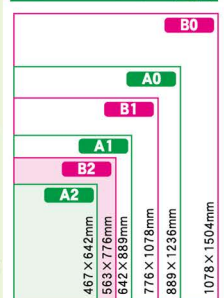

PG ライト LED スリム

R型

角型

エッジライト方式

※メディアは別売りです。

メディアサイズ

メディアサイズ	フレーム内寸
A2	420×594mm 379×553mm
A1	594×841mm 553×800mm
A0	841×1188mm 800×1147mm
B2	515×728mm 474×687mm
B1	728×1030mm 687×989mm
B0	1030×1456mm 989×1415mm

■付属品

AV アダプター DC12V

B0 用	5A (コード全長 4.4m)
A0 / B1 用	3.3A (コード全長 4.5m)
A1 / A2 / B2 用	2.08A (コード全長 4.4m)

- 重量：A2 サイズ / 2.8kg
- A1 サイズ / 5.9kg
- A0 サイズ / 10.0kg
- B2 サイズ / 4.8kg
- B1 サイズ / 8.5kg
- B0 サイズ / 15.0kg
- ランプ：高輝度白色 LED (国産) 使用
- フレーム幅：44mm
- 厚み：24mm
- 導光板：アクリル板 4mm 厚
- 表面カバー：アクリル板 1.5mm 厚
- フレーム素材：アルミ型材
- コーナー素材：ABS 樹脂

選べるカラー イメージに合わせてお選びください

■フレームサイズ比較

R 型タイプ

R型

※メディアは別売りです。

A2 シルバー 商品 No. 69159
NEW B1枚 ★4取寄商品
¥103,000 (+消費税)
 パネルサイズ 467 × 642mm
 ホワイト 商品 No. 69157
 ブラック 商品 No. 69158
 ゴールド 商品 No. 69160
 B1枚 ★4取寄商品
¥109,000 (+消費税)

B2 シルバー 商品 No. 69171
NEW B1枚 ★4取寄商品
¥123,000 (+消費税)
 パネルサイズ 563 × 776mm
 ホワイト 商品 No. 69169
 ブラック 商品 No. 69170
 ゴールド 商品 No. 69172
 B1枚 ★4取寄商品
¥132,000 (+消費税)

A1 シルバー 商品 No. 69163
NEW B1枚 ★4取寄商品
¥146,000 (+消費税)
 パネルサイズ 642 × 889mm
 ホワイト 商品 No. 69161
 ブラック 商品 No. 69162
 ゴールド 商品 No. 69164
 B1枚 ★4取寄商品
¥155,000 (+消費税)