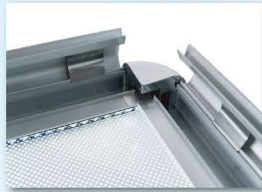

屋外
極薄!!

電源内蔵型で
パネル厚わずか
46mm!

AC100V 直結!
(電源コード 3m)

エッジライト方式

アダプターフレーム内蔵型

46mm厚 極薄仕様

B1サイズは2個内蔵

※防水用バックシート付き