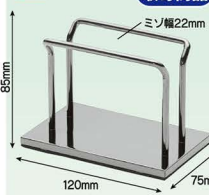

サイズ: W210×H155mm
※中紙はついておりません。

取寄商品

B 中紙サイズ
W207mm×H147mm

商品No. 7312
B 1枚 ¥2,210
★3 取寄商品 (+消費税)

サイズ: W180×H130mm
※中紙はついておりません。

取寄商品

B 中紙サイズ
W177mm×H124mm

商品No. 7313
B 1枚 ¥2,050
★3 取寄商品 (+消費税)

取寄商品

※在庫がなくなった場合、長期欠品の可能性が高い商品となっております。

メニューが豊富な
お店向けの
12ページ！

12
ページ

A4サイズに対応

- A4** 黒 商品No. 63802 1枚 ¥4,200
茶 商品No. 63803 ★3 取寄商品 (+消費税)

サイズ: W120×H85×D60mm
ミノ: 幅 15mm

取寄商品

B 価格改定

- 1枚 ¥2,500
★3 取寄商品 (+消費税)
- 緑 商品No. 7304
赤 商品No. 7306
茶 商品No. 7305
黒 商品No. 7307

サイズ: W110×H103mm
ミノ: 幅 20mm

B 取寄商品

価格改定 商品No. 7302
B 1枚 ¥1,700
★3 取寄商品 (+消費税)

サイズ: W120×H85×D75mm
ミノ: 幅 22mm

B 取寄商品

価格改定 商品No. 7303
B 1枚 ¥2,600
★3 取寄商品 (+消費税)

サイズ: W150×H75×D60mm
ミノ: 幅 19mm

B 取寄商品

商品No. 7308
B 1枚 ¥1,740
★3 取寄商品 (+消費税)

※カタログの色や形は実物の商品と若干異なる場合があります。予めご了承ください。

★印は受注生産品、もしくは取寄商品です。
★の後の数字は納期を表します。★1はご注文の翌日出荷、
★2は翌々日出荷です。(休業日は納期に含まれません)

高級感のある本革風メニューブック **取寄商品**