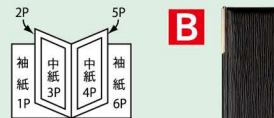

ピンタイプ 表面拡大写真

■追加ビニール

商品No. **7222**
1枚 **¥570**
B ★3 取寄商品
(+消費税)

クラシックタッチの生地の質感 **取寄商品**

※内側を増やしたい時は《追加ビニール》と《ピン2個(上下)》必要になります。
※在庫がなくなった場合、長期欠品の可能性が高い商品となっております。

B

シルク印刷

箔押し

ピンタイプ 表面拡大写真

A4サイズに対応

サイズ:W230×H315mm
ページ:4ページ仕様

■追加ビニール

商品No. **7225**
1枚 **¥570**
B ★3 取寄商品
(+消費税)

茶 商品No. **7223** 1枚 ★3 取寄商品
¥4,730
黒 商品No. **7224** (+消費税)

ファッショナブルでおしゃれなメニューブック **価格改定**

※内側を増やしたい時は《追加ビニール》と《ピン2個(上下)》必要になります。
※在庫がなくなった場合、長期欠品の可能性が高い商品となっております。

取寄商品

シルク印刷

箔押し

ピンタイプ 表面拡大写真

■追加ビニール

商品No. **7239**
1枚 **¥570**
B ★3 取寄商品
(+消費税)

▲店名など名入れ
できます

A4サイズに対応