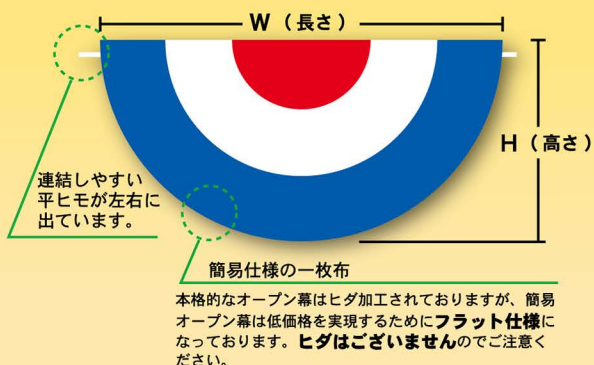

簡易オープン幕 **NEW** 受注生産

サイズ: W600×H300mm / W900×H450mm 上部ヒモ縫込み 素材: ポリエステル製

賑やかなイベントや活気のあるオープニングに欠かせないオープン幕のリーズナブル商品が新登場です！低価格であることを追求した簡易仕様でありながら、オープン幕としての演出効果を損なわないデザイン性を両立させました。連結しやすいよう平紐を縫い付けてありますので、結んで繋げて会場やお店を盛り上げましょう。

3連大型・3連超大型 タペストリー

サイズ: W1800×H2100mm 上下棒袋仕立て 素材: スエード製

壁面を覆い隠すほどの大きなタペストリーです。1枚ものではなく連結式であることが、より一層存在感とメッセージ性を高めます。光沢のあるスエード生地がリッチな雰囲気を演出し、店内をイベントムードに染め上げます。より安定感のある設置をご希望の場合は、紐を吊るす点を2か所（3枚並べると計6か所）にすることをおすすめします。