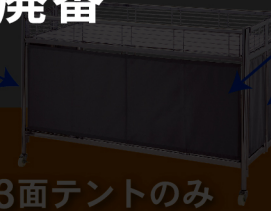

中折れワゴン専用テント (差し替え用)

NEW 受注生産

素材：トロマット製 紐付き

メーカー廃番

前面テント…1枚

前面テントのみ

サイズ：
 Mサイズ W840×H455mm
 Lサイズ W1140×H460mm

M 専用 **¥6,000**
 ★4受注生産 (+消費税)
L 専用 **¥7,000**
 ★4受注生産 (+消費税)

前面テント…1枚
 側面テント…4枚

3面テントのみ

サイズ：前面 側面
 Mサイズ W840×H455mm / W218×H540mm
 Lサイズ W1140×H460mm / W218×H540mm

M 専用 **¥13,000**
 ★4受注生産 (+消費税)
L 専用 **¥14,000**
 ★4受注生産 (+消費税)

SALE **NEW**

★4受注生産 前面テント 3面テント
M 専用 商品No.24060 **¥6,000** 商品No.24062 **¥13,000**
 (+消費税) (+消費税)
L 専用 商品No.24061 **¥7,000** 商品No.24063 **¥14,000**
 (+消費税) (+消費税)