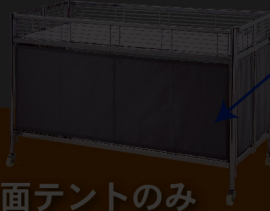

中折れワゴン

NEW 取寄商品 送料別途

P グレー

連結固定できる便利な折りたたみワゴン

使用しない時は畳んでコンパクトに収納できる便利なワゴンです。セールの混雑時も安心の連結固定できる折りたたみワゴン。

素材：本体 / スチール製 クロームメッキ
 テント / ポリエステル製
 サイズ：Mサイズ / W900×H830×D600mm
 (収納時 / W910×H830×D125mm)
 Lサイズ / W1200×H830×D600mm
 (収納時 / W1210×H830×D125mm)
 カゴの深さ：135mm
 重量：Mサイズ / 17.7kg
 Lサイズ / 20.6kg
 樹脂製単輪キャスター：直径 50mm
 (ストッパー付き・無し × 各 2個)
 耐荷重：本体 / 65kg・収納時 / 30kg
 ○紐付き 8本

売れてるヒミツ

ストックに便利なネット収納棚付き
 丈夫でホコリがたまりにくいスチール製ネット
 収納棚を装備。折りたたみも簡単！

複数のワゴンを連結可能

フックをかけるだけの簡単連結。来場者数の多い催し場やイベントも安心。ワイド方向の連結にも使えます。

アイボリー

M 商品No.24052 **¥43,000**
 ★4取寄商品 (+消費税)
L 商品No.24053 **¥52,000**
 ★4取寄商品 (+消費税)

中折れワゴン専用テント (差し替え用)

NEW 受注生産

素材：トロマット製 紐付き

メーカー廃番

前面テント…1枚

前面テントのみ

サイズ：
 Mサイズ W840×H455mm
 Lサイズ W1140×H460mm

M 専用 **¥6,000**
 ★4受注生産 (+消費税)
L 専用 **¥7,000**
 ★4受注生産 (+消費税)

前面テント…1枚
 側面テント…4枚

3面テントのみ

サイズ：前面 側面
 Mサイズ W840×H455mm / W218×H540mm
 Lサイズ W1140×H460mm / W218×H540mm

M 専用 **¥13,000**
 ★4受注生産 (+消費税)
L 専用 **¥14,000**
 ★4受注生産 (+消費税)

SALE **NEW**

★4受注生産 前面テント 3面テント
M 専用 商品No.24060 **¥6,000** 商品No.24062 **¥13,000**
 (+消費税) (+消費税)
L 専用 商品No.24061 **¥7,000** 商品No.24063 **¥14,000**
 (+消費税) (+消費税)