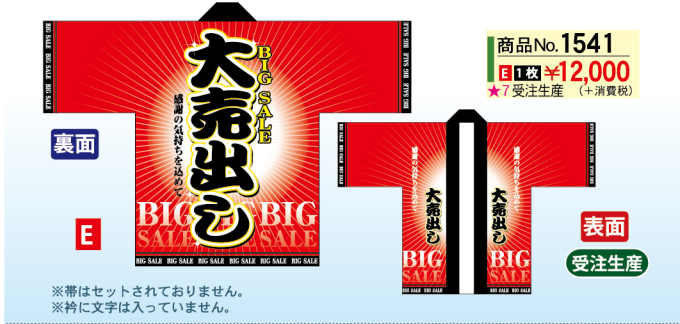

商品No. 7657
E 1枚 ¥12,000
★7 受注生産 (+消費税)

裏面 E

表面 受注生産

※帯はセットされておりません。
※裃に文字は入っていません。

※カタログの色や形は実物の商品と若干異なる場合があります。予めご了承ください。

★印は受注生産品、もしくは取寄商品です。
★の後の数字は納期を表します。★1はご注文の翌日出荷、
★2は翌々日出荷です。(休業日は納期に含まれません)

※カタログの色や形は実物の商品と若干異なる場合があります。予めご了承ください。