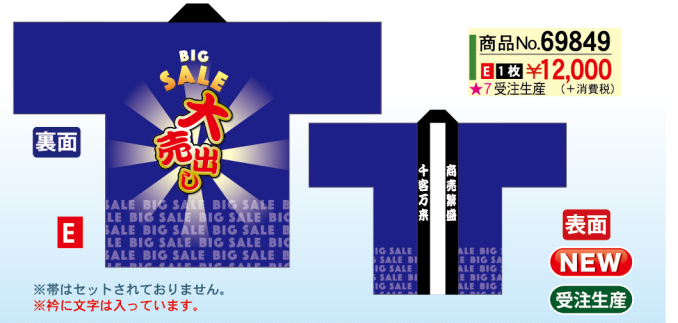

商品No. 7657
E 1枚 ¥12,000
★7 受注生産 (+消費税)

裏面 E

表面 受注生産

※帯はセットされておりません。
※裃に文字は入っていません。

※カタログの色や形は実物の商品と若干異なる場合があります。予めご了承ください。

★印は受注生産品、もしくは取寄商品です。
★の後の数字は納期を表します。★1はご注文の翌日出荷、
★2は翌々日出荷です。(休業日は納期に含まれません)

※カタログの色や形は実物の商品と若干異なる場合があります。予めご了承ください。