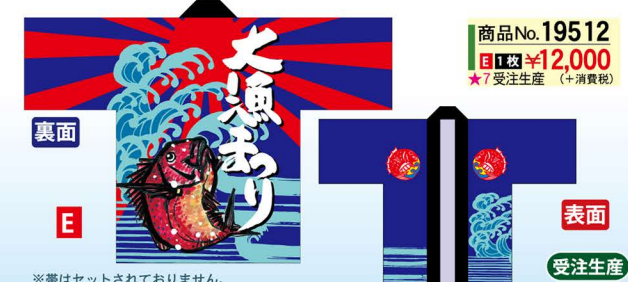

商品No.1533
E 1枚 ¥12,000
★7 受注生産 (+消費税)

裏面
E

表面
受注生産

※帯はセットされておりません。
※衿に文字は入っていません。

商品No.7653
E 1枚 ¥12,000
★7 受注生産 (+消費税)

裏面
E

表面
受注生産

※帯はセットされておりません。
※衿に文字は入っていません。