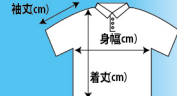

message
Tshirt

ユニフォーム

お店に活気とこだわりをアピール

message Tshirt

サイズをお確かめの上ご注文ください。

サイズの見方/Tシャツ

サイズの見方/ポロシャツ

S	M	L	XL
19cm 49cm 65cm	20cm 52cm 69cm	22cm 55cm 73cm	24cm 58cm 77cm
21cm 48cm 67cm	22cm 51cm 71cm	23cm 54cm 75cm	24cm 57cm 77cm