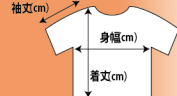

message
Tshirt

ユニフォーム

お店に活気とこだわりをアピール

message Tshirt

サイズをお確かめの上ご注文ください。

サイズの見方/Tシャツ

サイズの見方/ポロシャツ

S	M	L	XL
19cm 49cm 65cm	20cm 52cm 69cm	22cm 55cm 73cm	24cm 58cm 77cm
21cm 48cm 67cm	22cm 51cm 71cm	23cm 54cm 75cm	24cm 57cm 77cm