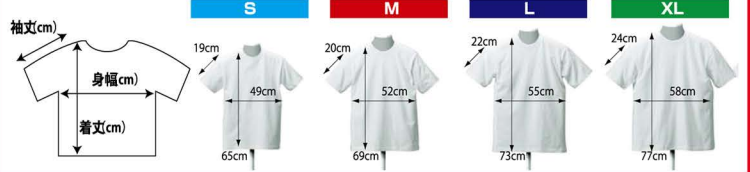

フルカラーTシャツ

名入可能

受注生産

価格改定

素材：綿 100%

E 1枚 ¥4,900

★7受注生産

(+消費税)

ユニフォームとして最適なTシャツ

待望のフルカラーTシャツが登場！ユニフォームとして、イベントやキャンペーンにも大活躍します。オリジナルも製作できますので、ぜひお試しください。

サイズをお確かめの上ご注文ください。

NEW

裏面

E

★7受注生産

5.6oz

表面

S 商品No.69778 M 商品No.69779

L 商品No.69780 XL 商品No.69781

NEW

裏面

E

★7受注生産

5.6oz

表面

S 商品No.69782 M 商品No.69783

L 商品No.69784 XL 商品No.69785

フルカラーでお店の心意気を伝える

裏面

E

★7受注生産

5.6oz

表面

S 商品No.64040 M 商品No.64041

L 商品No.64042 XL 商品No.64043

NEW

裏面

E

★7受注生産

5.6oz

表面

S 商品No.69786 M 商品No.69787

L 商品No.69788 XL 商品No.69789

NEW

裏面

E

★7受注生産

5.6oz

表面

S 商品No.69790 M 商品No.69791

L 商品No.69792 XL 商品No.69793

自慢料理をご紹介！

「皮はパリパリ 具材はジューシーのうまい餃子 味自慢!!」

NEW

裏面

E

★7受注生産

5.6oz

表面

S 商品No.69854 M 商品No.69855

L 商品No.69856 XL 商品No.69857

NEW

裏面

E

★7受注生産

5.6oz

表面

S 商品No.69850 M 商品No.69851

L 商品No.69852 XL 商品No.69853

NEW

裏面

E

★7受注生産

5.6oz

表面

S 商品No.64044 M 商品No.64045

L 商品No.64046 XL 商品No.64047

※カタログの色や形は実物の商品と若干異なる場合があります。予めご了承ください。

★印は受注生産品、もしくは取寄商品です。
★の後の数字は納期を表します。★1はご注文の翌日出荷、★2は翌々日出荷です。(休業日は納期に含まれません)