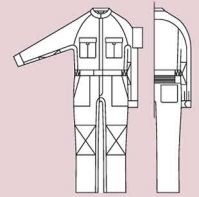

携帯電話ポケット

腰アコーディオン

脇染カット

ひじ当て布

ひざ当て布

SS~XL ¥8,000目 3L~6L ¥8,500目
★1取寄商品 (+消費税) ★1取寄商品 (+消費税)

■素材：綿100% (180g/m²)

■胸ポケットロマジックテープ 袖ロマジックテープ