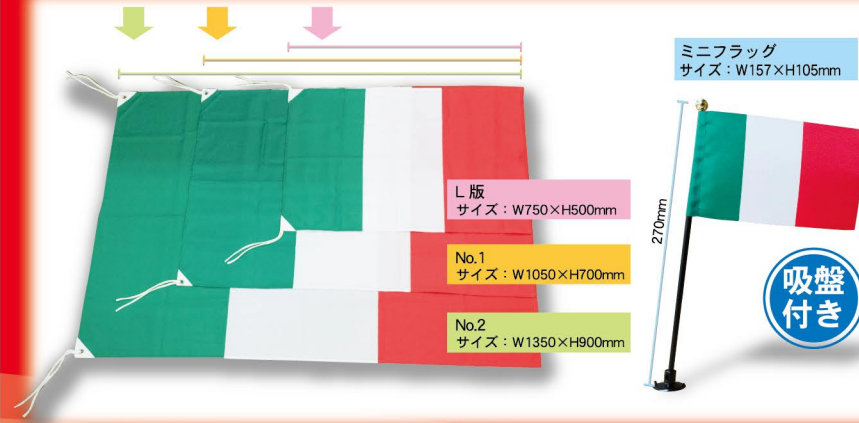

# 世界の国旗 (TOSPA)

素材: ポリエステル製

**NEW**

取寄商品 送料別途

訪日外国人観光客数が年々増加している昨今、各国の料理屋さんや雑貨屋さんなども増えてきています。私達が外国を訪れたときに日の丸の国旗を見つけると安心するように、外国人観光客の方々も同様でしょう。四年に一度のスポーツの祭典も待ち構える今、世界各国の国旗の需要は日に日に高まっています。

世界の国旗 / L版 N1枚 ¥9,000 ★2取寄商品 (+消費税)	世界の国旗 / No.1 N1枚 ¥11,000 ★2取寄商品 (+消費税)	世界の国旗 / No.2 N1枚 ¥19,000 ★2取寄商品 (+消費税)	世界の国旗 / ミニフラッグ N1枚 ¥1,800 ★2取寄商品 (+消費税)
---	--	--	---

## ●ミニフラッグ用器具

<b>プラ丸台 1本立</b>  商品No.23958 N1枚 ¥600 ★2取寄商品 (+消費税)	<b>プラ丸台 2本立</b>  商品No.23959 N1枚 ¥1,200 ★2取寄商品 (+消費税)
<b>木製角台 1本立</b>  商品No.23960 N1枚 ¥5,000 ★2取寄商品 (+消費税)	<b>木製角台 2本立</b>  商品No.23961 N1枚 ¥5,400 ★2取寄商品 (+消費税)
<b>商品パッケージ</b> 	<b>商品パッケージ</b> 