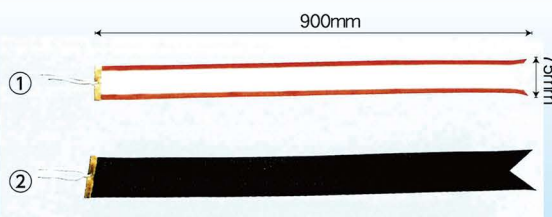

旗用リボン

取寄商品 送料別途 NEW

- ① 優勝用 商品No.23981 N1本 ¥1,800 *3取寄商品 (+消費税)
- ② 慶弔用 商品No.23982 N1本 ¥3,100 *3取寄商品 (+消費税)