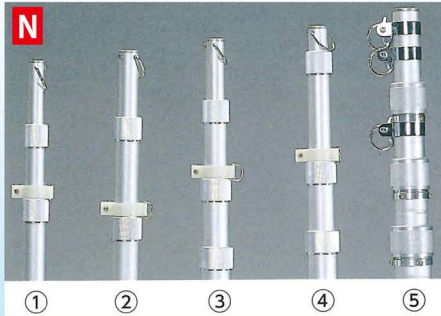

## スマートフラッグMG

NEW

強力なマグネットで簡単に国旗を設置することが出来ます。祝日に日本国旗を掲揚するのにぴったりのセットです。ポールの角度を自由に調整できるので、場所に合わせて最適な設置が可能です。

商品No.23983  
N1セット ¥9,800  
通常在庫品 (+消費税)

仕様/  
旗部分 700mm×530mm  
パイプ 800mm  
飾玉 φ45mm

## 旗用ポール

取寄商品 送料別途 NEW

素材/アルミ製

- ① 2M (3段伸縮) 商品No.23968 N1個 ¥10,200 \*3取寄商品 (+消費税)
- ② 3M (3段伸縮) 商品No.23969 N1個 ¥14,500 \*3取寄商品 (+消費税)
- ③ 4M (4段伸縮) 商品No.23970 N1個 ¥19,700 \*3取寄商品 (+消費税)
- ④ 5M (4段伸縮) 商品No.23971 N1個 ¥23,600 \*3取寄商品 (+消費税)
- ⑤ 6M (4段伸縮) 商品No.23972 N1個 ¥60,900 \*3取寄商品 (+消費税)