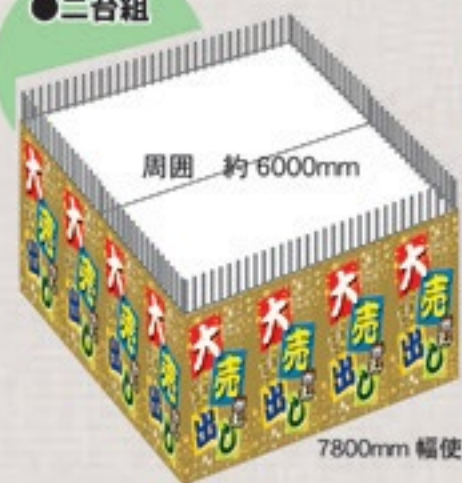

NEW ロール幕

受注生産 送料別途
納期:受注後約2週間

素材/ポリエステル

ロール幕のサイズ展開について

7800mm幅と10200mm幅の2サイズをご用意しております。どちらも1500×750mmの平台ワゴンを基準にし、二台の場合と四台で平台ワゴンを組んだ場合に腰巻きとしてご使用いただけるサイズを想定しております。

【基準の平台ワゴン】

催事や売れ筋商品の特売に欠かせない平台ワゴンの中でも特に使い勝手の良いサイズを基準に選びました。組み合わせも最も多い二台と四台を設定しています。

価格帯	300mm丈	
	7800mm幅	¥7,875 (本体価格 ¥7,500)
10200mm幅	¥9,870 (本体価格 ¥9,400)	
600mm丈	7800mm幅	¥11,970 (本体価格 ¥11,400)
	10200mm幅	¥14,910 (本体価格 ¥14,200)
900mm丈	7800mm幅	¥19,845 (本体価格 ¥19,000)
	10200mm幅	¥25,725 (本体価格 ¥24,500)

●二台組

7800mm 幅使用

●四台組

10200mm 幅使用

300mm丈の商品は、棚段上部の在庫を目隠しするのにご使用いただいたり、段ボールに巻いて売り場の演出に活用いただくなど様々な場面にご利用いただけます。

■大売出し

300mm丈
●300mm丈
■大売出し
価格帯: 3884
JAN: 4539681038843
7800mm幅
■大売出し
価格帯: 3907
JAN: 4539681039079
10200mm幅
600mm丈
●600mm丈
■大売出し
価格帯: 3792
JAN: 4539681037921
7800mm幅
■大売出し
価格帯: 3815
JAN: 4539681038157
10200mm幅
900mm丈
●900mm丈
■大売出し
価格帯: 3838
JAN: 4539681038386
7800mm幅
■大売出し
価格帯: 3861
JAN: 4539681038614
10200mm幅