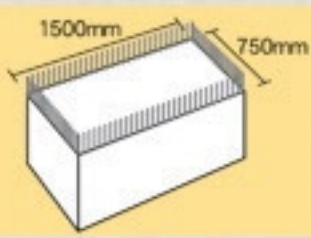

NEW ロール幕

受注生産 送料別途
納期:受注後約2週間

素材/ポリエステル

ロール幕のサイズ展開について

7800mm幅と10200mm幅の2サイズをご用意しております。どちらも1500×750mmの平台ワゴンを基準にし、二台の場合と四台で平台ワゴンを組んだ場合に腰巻きとしてご使用いただけるサイズを想定しております。

【基準の平台ワゴン】

催事や売れ筋商品の特売に欠かせない平台ワゴンの中でも特に使い勝手の良いサイズを基準に選びました。組み合わせも最も多い二台と四台を設定しています。

価格帯	300mm丈	
	7800mm幅	¥7,875 (本体価格 ¥7,500)
10200mm幅	¥9,870 (本体価格 ¥9,400)	
600mm丈	7800mm幅	¥11,970 (本体価格 ¥11,400)
	10200mm幅	¥14,910 (本体価格 ¥14,200)
900mm丈	7800mm幅	¥19,845 (本体価格 ¥19,000)
	10200mm幅	¥25,725 (本体価格 ¥24,500)

●二台組

7800mm 幅使用

●四台組

10200mm 幅使用

300mm丈の商品は、棚段上部の在庫を目隠しするのにご使用いただいたり、段ボールに巻いて売り場の演出に活用いただくなど様々な場面にご利用いただけます。

■大売出し

300mm丈
●300mm丈
■大売出し
価格帯: 3884
JAN: 4539681038843
7800mm幅
■大売出し
価格帯: 3907
JAN: 4539681039079
10200mm幅
600mm丈
●600mm丈
■大売出し
価格帯: 3792
JAN: 4539681037921
7800mm幅
■大売出し
価格帯: 3815
JAN: 4539681038157
10200mm幅
900mm丈
●900mm丈
■大売出し
価格帯: 3838
JAN: 4539681038386
7800mm幅
■大売出し
価格帯: 3861
JAN: 4539681038614
10200mm幅

■OPEN

300mm丈
●300mm丈
■OPEN
価格帯: 3902
JAN: 4539681039024
7800mm幅
■OPEN
価格帯: 3925
JAN: 4539681039253
10200mm幅
600mm丈
●600mm丈
■OPEN
価格帯: 3810
JAN: 4539681038102
7800mm幅
■OPEN
価格帯: 3833
JAN: 4539681038331
10200mm幅
900mm丈
●900mm丈
■OPEN
価格帯: 3856
JAN: 4539681038560
7800mm幅
■OPEN
価格帯: 3879
JAN: 4539681038799
10200mm幅