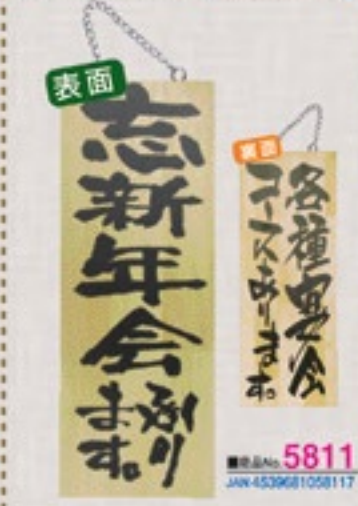

表面 表面共通 裏面 裏面は下記の4種類からお選びください。

表 ランチやっています。 表 ビール冷えています。 表 座敷あります。 表 地酒あります。 表 本格焼酎あります。

表 各種御宴承ります。 飲み放題やっています。

表 忘新年会承ります。 各種宴会コースあります。

表 当店は安全にお召し上がり頂ける 飲酒運転撲滅の店

くさりて吊す場合は下からの支えが必要です!!