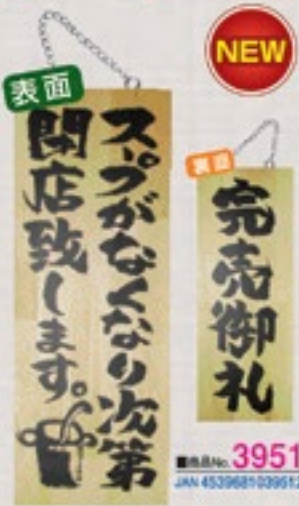

中サイズ

W150mm×H400mm×厚20mm

1個 ¥2,940 (本体価格¥2,800)税別

表 OPEN CLOSE

表 営業中 準備中

表 春夏秋冬中 準備中

表 只今の時間禁煙 AM11:00~PM2:00 全席禁煙

表 スーツがはなぐさの 究売御礼

表面 表面共通 裏面 裏面は下記の4種類からお選びください。

表 ランチやっています。 表 ビール冷えています。 表 座敷あります。 表 地酒あります。 表 本格焼酎あります。

表 各種御宴承ります。 飲み放題やっています。

表 忘新年会承ります。 各種宴会コースあります。

表 当店は安全にお召し上がり頂ける 飲酒運転撲滅の店

くさりて吊す場合は下からの支えが必要です!!