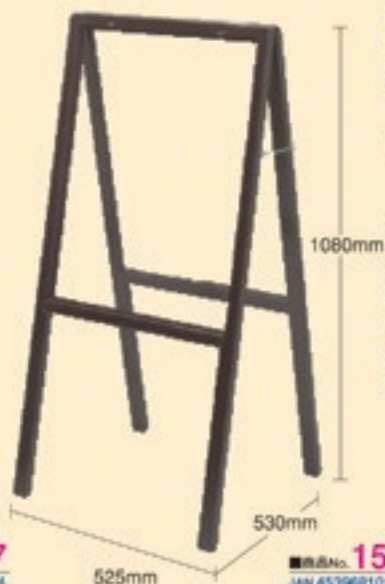

コミュニケーションボード&両面イーゼル

マーカ  
タイプ

(ブラック) **1595**  
■商品No. JAN 4539681015950  
W360XD18XH470mm  
□ 1箱 ¥3,045 (※998×2,000)

(ホワイト) **1591**  
■商品No. JAN 4539681015912  
W360XD18XH470mm  
□ 1箱 ¥3,045 (※998×2,000)

(ブラック) **1594**  
■商品No. JAN 4539681015943  
W630XD18XH470mm  
□ 1箱 ¥4,620 (※998×4,620)

(ホワイト) **1590**  
■商品No. JAN 4539681015905  
W630XD18XH470mm  
□ 1箱 ¥4,620 (※998×4,620)

■商品No. **1597**  
JAN 4539681015974  
W415XD530XH1080mm  
□ 1箱 ¥10,290 (※998×10,290)

■商品No. **1596**  
JAN 4539681015967  
W525XD530XH1080mm  
□ 1箱 ¥11,340 (※998×11,340)

両面が  
使えて  
キャッチ  
効果倍増!

設置例

※上記コミュニケーションボードとセットで使用しています。  
※両面使用する場合はボードが2枚必要となります。

※ボードは付属していませんので下記対応表に合わせて上記コミュニケーションボードを別途ご購入ください。

対応表

	イーゼル	ホワイトボード	ブラックボード
M	1597	1591	1595
L	1596	1590	1594

**NEW** テーブルイーゼル

メニューサンプルや花びんなど、下部のテーブルにディスプレイすることで、視覚効果を刺激します。

■商品No. **4179**  
JAN 4539681041799  
W450XD310XH1190mm  
□ 1箱 ¥11,550 (※998×11,550)