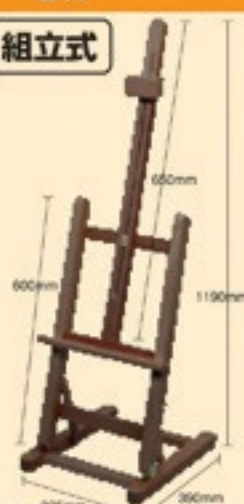

■商品No. **1596**  
JAN 4539681015967  
W525XD530XH1080mm  
□ 1箱 ¥11,340 (※998×11,340)

両面が  
使えて  
キャッチ  
効果倍増!

設置例

※上記コミュニケーションボードとセットで使用しています。  
※両面使用する場合はボードが2枚必要となります。

※ボードは付属していませんので下記対応表に合わせて上記コミュニケーションボードを別途ご購入ください。

対応表

	イーゼル	ホワイトボード	ブラックボード
M	1597	1591	1595
L	1596	1590	1594

**NEW** テーブルイーゼル

メニューサンプルや花びんなど、下部のテーブルにディスプレイすることで、視覚効果を刺激します。

■商品No. **4179**  
JAN 4539681041799  
W450XD310XH1190mm  
□ 1箱 ¥11,550 (※998×11,550)

ボード用イーゼル

組立式

■商品No. **1613**  
JAN 4539681016131  
W390XD600XH1190mm  
□ 1箱 ¥8,348 (※998×7,990)

お買得

岡山県 岡山市 人情居酒屋 絆楼