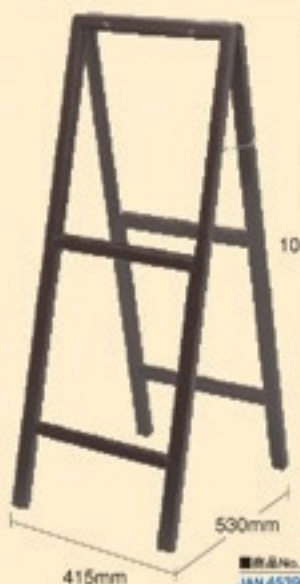

コミュニケーションボード&両面イーゼル

マーカ  
タイプ

(ブラック) **1595**  
■商品No. JAN 4539681015950  
W360XD18XH470mm  
□ 1箱 ¥3,045 (※998×2,000)

(ホワイト) **1591**  
■商品No. JAN 4539681015912  
W360XD18XH470mm  
□ 1箱 ¥3,045 (※998×2,000)

(ブラック) **1594**  
■商品No. JAN 4539681015943  
W630XD18XH470mm  
□ 1箱 ¥4,620 (※998×4,620)

(ホワイト) **1590**  
■商品No. JAN 4539681015905  
W630XD18XH470mm  
□ 1箱 ¥4,620 (※998×4,620)

■商品No. **1597**  
JAN 4539681015974  
W415XD530XH1080mm  
□ 1箱 ¥10,290 (※998×10,290)

■商品No. **1596**  
JAN 4539681015967  
W525XD530XH1080mm  
□ 1箱 ¥11,340 (※998×11,340)

両面が  
使えて  
キャッチ  
効果倍増!

設置例

※上記コミュニケーションボードとセットで使用しています。  
※両面使用する場合はボードが2枚必要となります。

※ボードは付属していませんので下記対応表に合わせて上記コミュニケーションボードを別途ご購入ください。