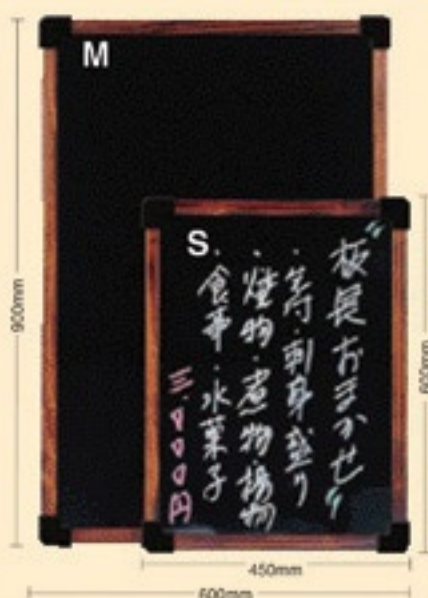

ホワイト&ブラックボード (MDFフレーム)

マーカー
タイプ

ブラック、ホワイトの2重奏で
お店の一押しメニューを
オシャレにアピール!

設置例

一枚で白黒2役!
両面使い分け
られます!!

M 商品No. **1618**
JAN 4539681016186
W300×D450×H450mm
1枚 ¥3,255
(税別 ¥3,100)

L 商品No. **1617**
JAN 4539681016179
W600×D450×H450mm
1枚 ¥4,620
(税別 ¥4,400)

LL 商品No. **1616**
JAN 4539681016162
W910×D300×H610mm
1枚 ¥8,610
(税別 ¥8,200)

ホワイト&ブラックボード (プラフレーム)

マーカー
タイプ

Blackの面に書くと
ネオン効果が出ます!

商品No. 1588
JAN 4539681015882
W600×H450mm
1枚 ¥8,190
(税別 ¥7,900)

商品No. 1589
JAN 4539681015899
W450×H350mm
1枚 ¥6,825
(税別 ¥6,500)

焼杉フレームカラーボード

マーカー
タイプ

白マーカー
1本付

マグネットが
使用できます

M 商品No. **1682**
JAN 4539681016827
W600×D220×H900mm
1枚 ¥12,600
(税別 ¥12,200)

S 商品No. **1683**
JAN 4539681016834
W450×D220×H600mm
1枚 ¥7,875
(税別 ¥7,600)

タテ・ヨコ兼用メニューボード