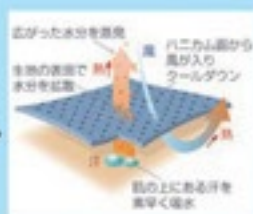

名入可能 取寄商品 送料別途

クールファスト Tシャツ

¥2,132 (本体価格+2,030) 円

- 素材：ポリエステル100% (クールファスト)
- サイズ：XS~XXL (6サイズ)

吸汗
速乾

	XS	S	M	L	XL	XXL
着丈 (cm)	58	65	70	74	78	81
身巾 (cm)	43	47	51	55	59	64

吸汗速乾性に優れた特殊ポリエステル COOL FASTを使用しています。発熱により発散される水分を素早く肌から吸収し素早く乾く、高機能ポリエステル素材です。

【リバーシブル鹿の子】通常の鹿の子は表裏の区別がはっきりしていますが、リバーシブル鹿の子は片面が普通の天然編目でもう片方が変形組織の鹿の子になっています。鹿の子面の肌触りの良さと共に通気性に優れた吸汗速乾の快適な生地としてスポーツ系のアイテムに使われています。

ロイヤルブルー	グリーン	ネイビー	ブラック
XS 5348 商品No.	XS 5346 商品No.	XS 5349 商品No.	XS 5350 商品No.
S 5355 商品No.	S 5353 商品No.	S 5356 商品No.	S 5357 商品No.
M 5362 商品No.	M 5360 商品No.	M 5363 商品No.	M 5364 商品No.
L 5369 商品No.	L 5367 商品No.	L 5370 商品No.	L 5371 商品No.
XL 5376 商品No.	XL 5374 商品No.	XL 5377 商品No.	XL 5378 商品No.
XXL 5383 商品No.	XXL 5381 商品No.	XXL 5384 商品No.	XXL 5385 商品No.