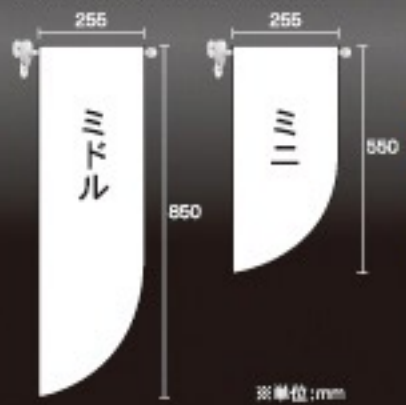

お店のウィンドウを飾る!!  
壁面取り付けRフラッグ **ミドル** **ミニ** タイプ

Rフラッグ 垂直画取り付け可能な「フラッグ」タイプ **両面印刷** **器具別売**

イラスト入りも登場!!

イメージ写真もふんだんに使い、さらに今更からはイラスト入りも登場しました。高級感は残しつつ、POPな表現でお店を盛り上げます。

**ミドル**

サイズ：W255×H850mm  
素材：遮光スエード製  
両面器具：P157に同梱  
仕上がり：上部・・・棒状

**ミニ**

サイズ：W255×H550mm  
素材：遮光スエード製  
両面器具：P157に同梱  
仕上がり：上部・・・棒状

■サイズ対比表■

ミドルとミニのサイズを下記に比較しています。

※単位：mm

光沢の美しい生地

ミドル、ミニに採用している遮光スエードという素材は、柔らかな光沢と綿生地のような滑らかな手触りを合わせ持つ高級素材です。2枚のスエード生地間に遮光素材を挟み込むことで裏表を美しく、裏面からも正面から見たデザインを印刷することが出来ます。厚手の生地なので独特の重量感もあり、より高級感を演出しています。耐久性も高く耐光性に優れた昇華転写で印刷しましたので長くご愛用頂けます。

器具が充実

ミドル、ミニには鉄釘やガラス面に取付けするための専用器具を8種類ご用意。設置場所に合わせてお選び頂けます。

両面に印刷

ミドル、ミニには遮光スエードという裏からの光を通さない素材を用いる事で裏面、どちらも正反面に見えるデザインを実現しました。またその特性を生かして一部、裏面と裏面と種類のデザインが楽しめる商品もご用意しております。

高級遮光スエード素材が、両面印刷でリーズナブルなプライスで登場!!