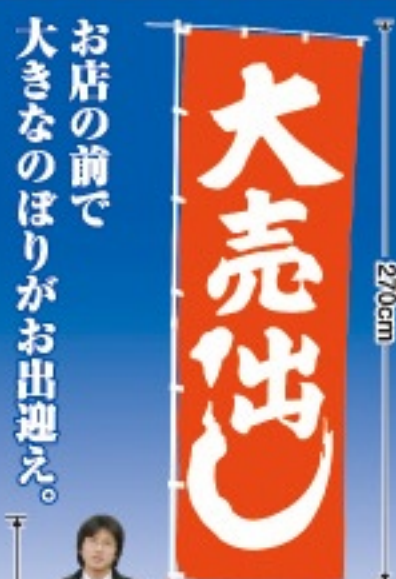

案内・物販 のぼり

セール・大売り出しなどは、お店にとってお客様を引きつける目玉です。せっかくお店の用意した目玉ですから、その魅力がお客様に十分に伝わらなければなりません。のぼり屋工房ののぼりは、お店のお客様へのご奉仕の気持ちを積極的にアピールします。

お求めやすい 定番商品

 <p>商品No. 400 JAN 4539681004008 W500×H1800mm 素材：ポリエステル 1箱 ¥1,260 (1箱あたり ¥1,260)</p>	 <p>商品No. 2200 JAN 4539681002000 W500×H1800mm 素材：ポリエステル 1箱 ¥1,995 (1箱あたり ¥1,995)</p>	 <p>商品No. 2201 JAN 4539681022019 W500×H1800mm 素材：ポリエステル 1箱 ¥1,995 (1箱あたり ¥1,995)</p>
--	---	---

特大 大のぼり

通常ののぼりの約1.5倍の大きさ
注目度 さらにUP!!

商品No. **1016**
JAN 4539681010190
W900×H2700mm
素材：ポリエステル
1箱 ¥3,570
(1箱あたり ¥3,570)

※器具は付いていません。
※設置はP180
※大のぼりは土台の固定が必要です。

 <p>商品No. 2930 JAN 4539681029308 W500×H1800mm 素材：ポリエステル 1箱 ¥2,940 (1箱あたり ¥2,940)</p>	 <p>商品No. 2804 JAN 4539681028042 W500×H1800mm 素材：ポリエステル 1箱 ¥2,940 (1箱あたり ¥2,940)</p>	 <p>商品No. 8250 JAN 4539681082501 W500×H1800mm 素材：ポリエステル 1箱 ¥3,570 (1箱あたり ¥3,570)</p>	 <p>商品No. 2811 JAN 4539681028110 W500×H1800mm 素材：ポリエステル 1箱 ¥2,940 (1箱あたり ¥2,940)</p>	 <p>商品No. 8257 JAN 4539681082570 W500×H1800mm 素材：ポリエステル 1箱 ¥3,570 (1箱あたり ¥3,570)</p>
--	--	--	--	--