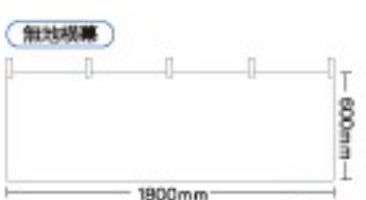

備品No. **1524**
JAN 4539681015240
W600×H1800mm
素材: ポリエステル
1枚 ¥1,470
(消費税¥1,400)