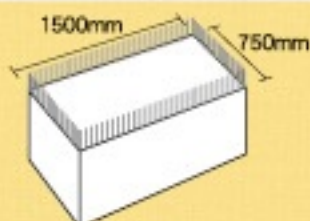

## ロール幕のサイズ展開について

7800mm幅と10200mm幅の2サイズご用意しております。どちらも1500×750mmの平台ワゴンを基準にし、二台の場合と四台で平台ワゴンを組んだ場合に腰巻きとしてご使用いただけるサイズを想定しております。