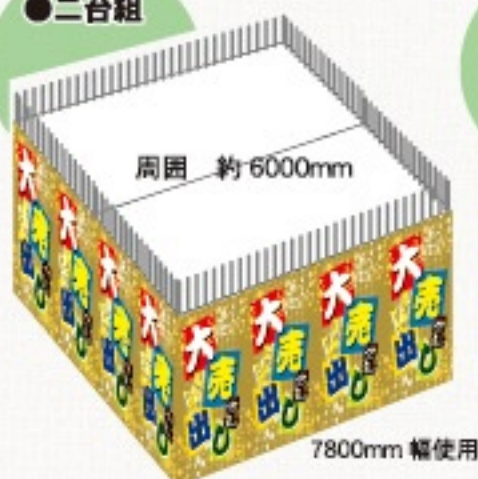

## ロール幕のサイズ展開について

7800mm幅と10200mm幅の2サイズご用意しております。どちらも1500×750mmの平台ワゴンを基準にし、二台の場合と四台で平台ワゴンを組んだ場合に腰巻きとしてご使用いただけるサイズを想定しております。

### 【基準の平台ワゴン】

催事や売れ筋商品の特売に欠かせない平台ワゴンの中でも特に使い勝手の良いサイズを基準に選びました。組み合わせも最も多い二台と四台を設定しています。

### 価格帯

300mm丈	
7800mm幅	¥7,875 (本体価格¥7,500)
10200mm幅	¥9,870 (本体価格¥9,500)
600mm丈	
7800mm幅	¥11,970 (本体価格¥11,500)
10200mm幅	¥14,910 (本体価格¥14,500)
900mm丈	
7800mm幅	¥19,845 (本体価格¥19,500)
10200mm幅	¥25,725 (本体価格¥25,500)

### ●四台組

300mm丈の商品は、棚段上部の在庫を目隠しするのにご使用いただいたり、段ボールに巻いて売り場の演出に活用いただくなど様々な場面にご利用いただけます。