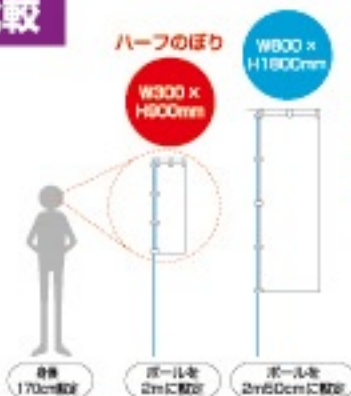

ハーフのほり編

備品はP147~156をご覧ください

オリジナルハーフのほり承ります

P272のデザインシートをご覧ください

新定番サイズ「ハーフのほり」

店内向けのほりとして600mm幅や450mm幅では大きすぎるとの声をいただき開発したのが「ハーフサイズ」300mm幅のほりです。

店内用に合わせたサイズで通常のほりになりません。お客様の視線よりも上にいかなくても目に見え込んでくるサイズなので圧迫感がありません。

シマ線や傾きの目にもちょうど良いサイズです。ポールを調整すれば奥まで商品を隠しません。奥のPOPと違い曇らけいぼりエスデル地なので手が触れても違和感がありません。

1枚 ¥1,890

(本体価格¥1,800)

サイズ比較

従来のほりよりも幅狭に小さくなっていますが、店内というお客様と販売物が接近するシチュエーションの場合、小さいほりが目に入りやすいという利点があります。

通常サイズとの比較で大きさを実感してください。

ハーフのほり専用ポール

1.4~2m
かんざし幅
450mm

19mm
店内用

※既設店舗へ
ポールを既存の店舗に
設置する際は、既存の
ポールと干渉しないよう
注意が必要です。

※店舗仕様
サイズ: W300mm×H900mm
幅: 450mm
厚: 19mm

1枚 ¥630/本
(本体価格 ¥600)

商品No. 992
JANコード
4529681009928

※450mmの竿差し(別売)と別売の
ジョイントなどはポールとセットではな
くつぎとつぎでつなぐ必要があります。