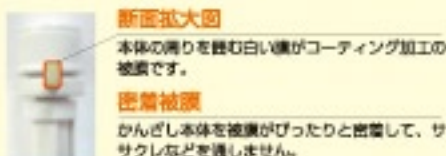

●スタンダードタイプ

横幅85cm (おぼり600~700mm適用)

色 白	色 青	色 緑
商品No. 956	商品No. 955	商品No. 957
JAN 4539681008960	JAN 4539681008963	JAN 4539681008977
(単位) 1本	(単位) 1本	(単位) 1本
¥1,050 (本体価格/1,200円)	¥1,050 (本体価格/1,200円)	¥1,050 (本体価格/1,200円)
20本入は、更にお安くなります!!		
(単位) 20本入 (97-2)	(単位) 20本入 (97-2)	(単位) 20本入 (97-2)
¥18,900 (本体価格/18,000円)	¥18,900 (本体価格/18,000円)	¥18,900 (本体価格/18,000円)
¥945 (本体価格/900円)	¥945 (本体価格/900円)	¥945 (本体価格/900円)

3mコーティング加工タイプポールの消耗品

ポールは消耗品です。かんざしや回転頭が破損した場合は、速やかに良品と交換してください。怪我の原因になる場合がございます。