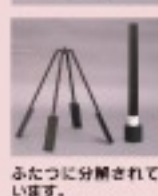

## 鉄板ポール台

台の高さが無いので屋内などの通行の妨げになりにくくなります。風の強い野外などに設置する場合は鉄板の上に重しとなるものを置いてください。

適合ポールサイズ  
φ19~φ25mm

※商品仕様

■サイズ: 幅450mm 横450mm 高さ280mm  
■直径: 25mm ■材質: 鉄製Price  
Downポール台/鉄板45cm/黒  
商品番号: 941  
1台 ¥4,200  
(本体価格 ¥4,000)  
JAN 4539681006416

## NEW キューブウェイト

のぼり用ポール台の軸足など挟むことが可能な対象物の重量を増して安定度を強化します。

P.O.P  
COMPANY  
BRAND

商品番号: 6209

キューブウェイト  
1個 オープン価格  
JAN 4539681002091

## 折り畳み式ポール台

折り畳めるから収納に便利。また頻繁に移動を繰り返す場合にも移動が楽々です。組み立て方もネジを回すだけだからとっても簡単。野外での短期のイベントなどにも最適です。

適合ポールサイズ  
φ22~φ25mm

※商品仕様

■サイズ: 幅635mm 横635mm 高さ365mm  
■直径: 25mm ■材質: 鉄製

商品番号: 947

ポール台/折り畳み型  
1台 ¥8,190  
(本体価格 ¥7,900)  
JAN 4539681009478

## ◀折り畳み時

脚部と筒部がネジによって分離するので、脚部の中に筒部を入れる事によってコンパクトにまとめられます。

※輪ゴム等でくくりつけてください。

ふたつに分断されています。

ネジ脚を嵌合させて回すだけで完成します。