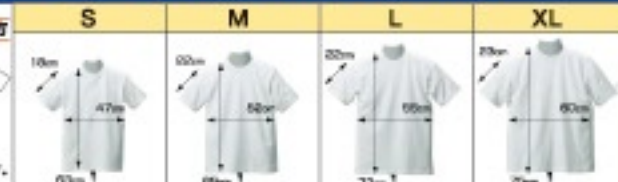

メッセージシリーズ

素材：綿100%
サイズ：S-XL (4サイズ)
カラー：ホワイト/ブラック/ネイビー

名入可能

1枚

¥2,520

(本体価格¥2,400)

選べる! **4**SIZES

お体のサイズに合わせてお選びいただける4つのサイズをご用意しました

サイズの表示
胸丈cm
身長cm
肩幅cm
袖丈cm
※Lサイズも丸肩仕様です。

ネイビー	商品No. 8327 JAN 4529981083270	商品No. 8342 JAN 4529981083425	商品No. 8357 JAN 4529981083577	商品No. 8372 JAN 4529981083720
ホワイト	商品No. 8387 JAN 4529981083874	商品No. 8402 JAN 4529981084024	商品No. 8417 JAN 4529981084178	商品No. 8432 JAN 4529981084321
ブラック	商品No. 8267 JAN 4529981082679	商品No. 8282 JAN 4529981082825	商品No. 8297 JAN 4529981082978	商品No. 8312 JAN 4529981083128